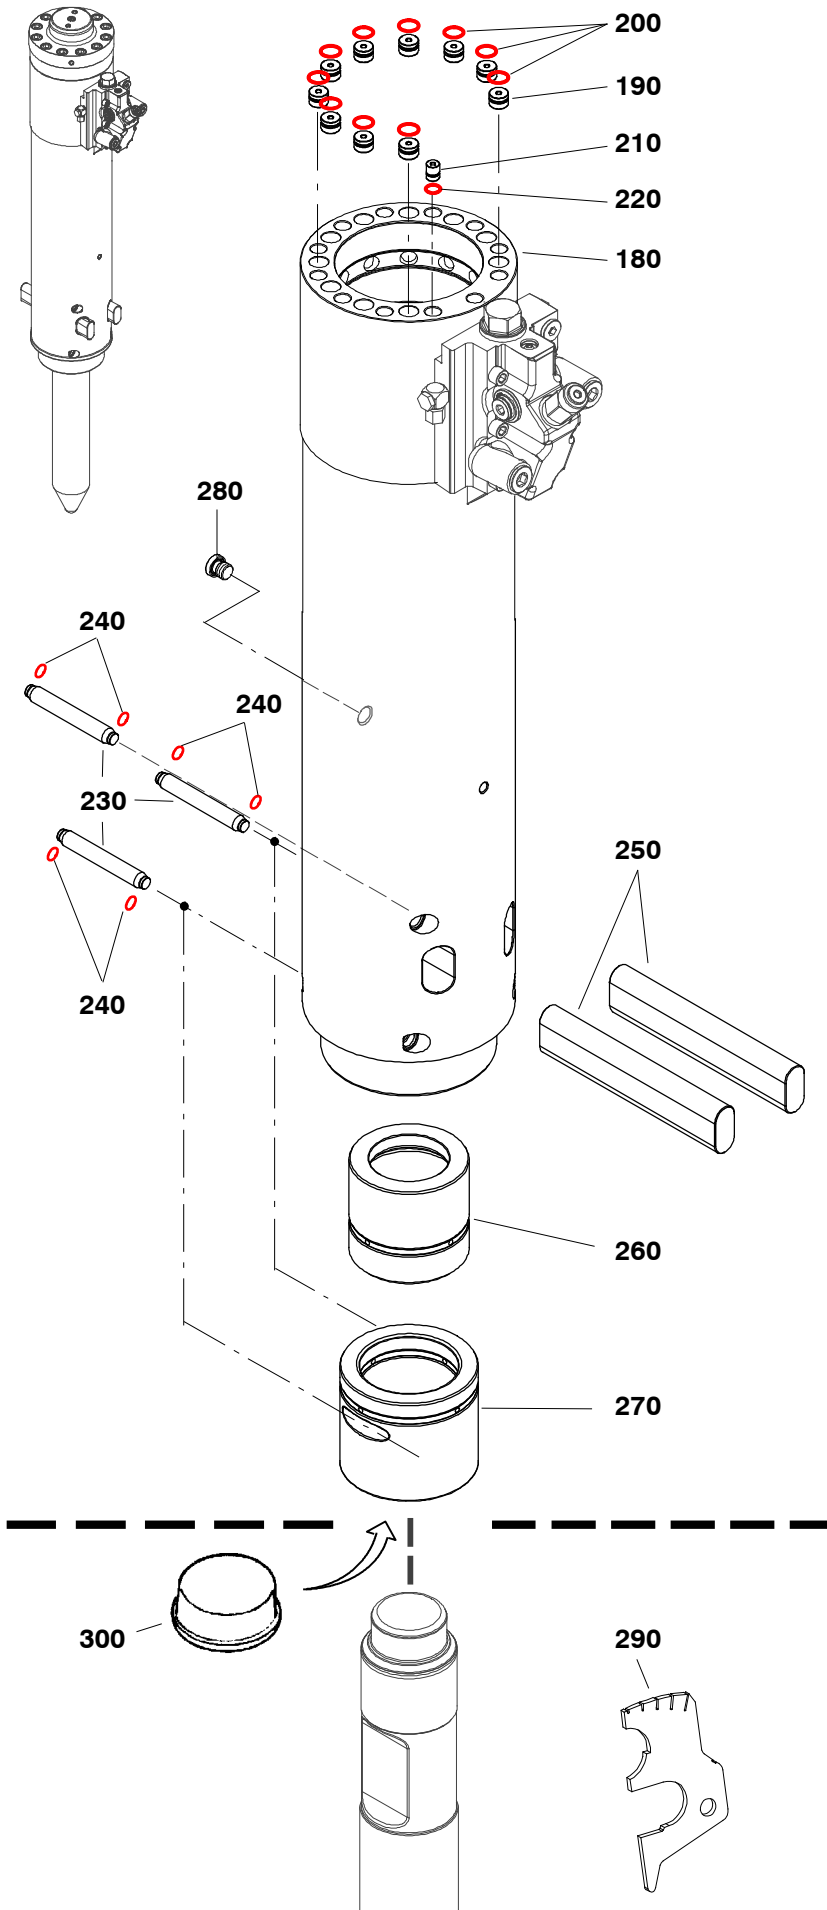

501NG

N/S : M501A- 50000 ▶

x ??	CPN	Description
10	1	86580966 Plug
20	1	86600632 Valve
30	12	86738473 UNF 3/4" screw
40	1	86740453 Upper flange
50	1	86633872 Diaphragm
60	1	86740461 Lower flange
• 70	5	86691698 O'ring
80	1	86740537 Piston cover
90	1	86418365 Plug
• 100	1	86742947 Seal
• 110	1	86725504 Seal
120	1	86740529 Distributor
130	1	86740545 Strike piston
140	1	86740487 Cylinder
150	1	86740503 Seals casing
• 160	1	86742921 Scraper joint
• 170	1	86742939 Lip seal

x ??	CPN	Description
180	1	86740479 Body
190	10	86740495 Plug
• 200	10	86626173 O'ring
210	1	86740966 Plug
• 220	1	86297017 O'ring
230	3	86740560 Pin
• 240	6	86737103 O'ring
250	2	86740552 Retaining pin
260	1	86745023 Upper bushing
270	1	86745031 Lower bushing
280	1	86386885 Plug
<hr/>		
290	1	86722543 Check device
<hr/>		
300	1	86722584 Plastic plug

x ??	CPN	Description
310	1	86742996 Pressure governor block
320	6	86590759 UNF 1/2", screw
330	1	86645918 Lining
• 340	7	86634649 O'ring
350	1	86748357 Slide
360	1	86605417 Spring
370	10	86719416 Shim
380	1	86645892 Plug
• 390	1	86309689 O'ring
• 400	2	86616935 Seal
• 410	2	86355906 Seal
420	7	86386885 Plug
430	2	86484565 Plug
• 440	2	86570447 Seal
• 450	1	86352481 Seal
460	2	86740669 Toggle joint
470	2	86738945 Ring
480	2	86738937 Circlips
490	2	86632916 Plug
500	1	86392669 Plug
510	1	86736006 Limiter
520	1	86655354 Oiler

1 x 86641602

	x ??	CPN	Description
10	1	86722451	Moil tool
20	1	86722154	Chisel
30	1	86722444	Blunt tool

40	1	86261328	Grease pump
50	1	86476314	Grease cartridge

86742582

x ??	CPN	Description
10	1	86603313 Easylub lubrication station
20	1	86742574 Adapt. on-board grease pump
20a	2	86276292 Pin
20b	2	86740263 Screw
20c	1	86742590 Plate
20d	3	86608528 Adapter
20e	2	86608924 Hose
20f	1	86608932 Hose