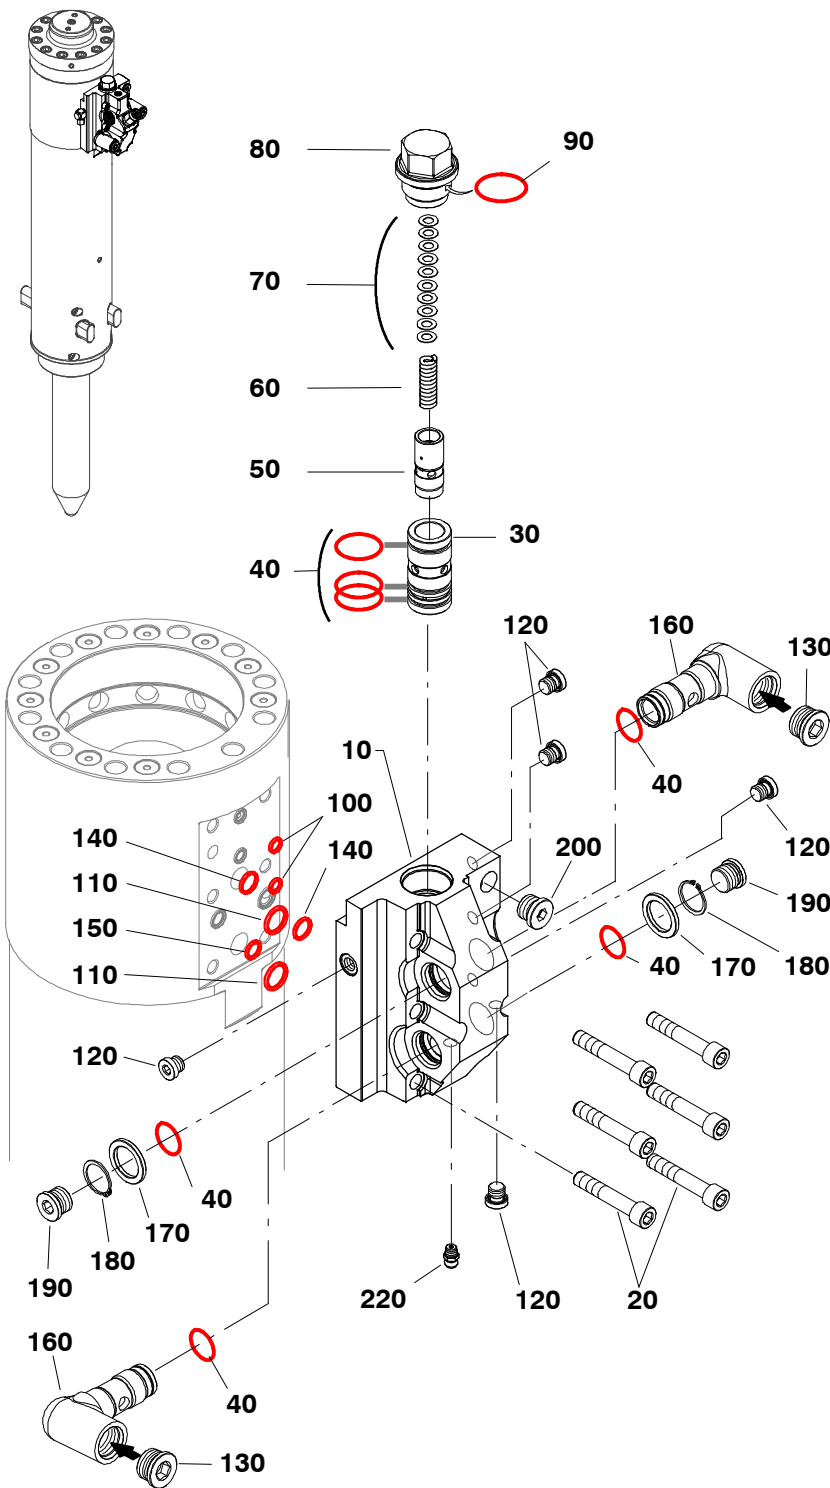

x ??	CPN	Description
180	1	86740479 Body
190	10	86740495 Plug
• 200	10	86626173 O'ring
210	1	86740966 Plug
• 220	1	86297017 O'ring
230	3	86740560 Pin
• 240	6	86737103 O'ring
250	2	86740552 Retaining pin
260	1	86745023 Upper bushing
270	1	86745031 Lower bushing
280	1	86386885 Plug
<hr/>		
290	1	86722543 Check device
<hr/>		
300	1	86722584 Plastic plug

x ??	CPN	Description
310	1	86742996 Pressure governor block
320	6	86590759 UNF 1/2", screw
330	1	86645918 Lining
• 340	7	86634649 O'ring
350	1	86748357 Slide
360	1	86605417 Spring
370	10	86719416 Shim
380	1	86645892 Plug
• 390	1	86309689 O'ring
• 400	2	86616935 Seal
• 410	2	86355906 Seal
420	7	86386885 Plug
430	2	86484565 Plug
• 440	2	86570447 Seal
• 450	1	86352481 Seal
460	2	86740669 Toggle joint
470	2	86738945 Ring
480	2	86738937 Circlips
490	2	86632916 Plug
500	1	86392669 Plug
510	1	86736006 Limiter
520	1	86655354 Oiler

1 x 86641602

	x ??	CPN	Description
10	1	86722451	Moil tool
20	1	86722154	Chisel
30	1	86722444	Blunt tool

40	1	86261328	Grease pump
50	1	86476314	Grease cartridge

86742582

x ??	CPN	Description
10	1	86603313 Easylub lubrication station
20	1	86742574 Adapt. on-board grease pump
20a	2	86276292 Pin
20b	2	86740263 Screw
20c	1	86742590 Plate
20d	3	86608528 Adapter
20e	2	86608924 Hose
20f	1	86608932 Hose

86747144

x??	CPN	Description
10	1	86266301 Adapter
20	1	86244472 Hose
30	1	86247715 Threaded plug

x ??	CPN	Description
10	1	86740610 Pressure governor. block
20	6	86590759 UNF 1/2", screw
30	1	86645918 Lining
40	7	86634649 O'ring
50	1	86670460 Slide
60	1	86605417 Spring
70	10	86719416 Shim
80	1	86645892 Plug
90	1	86309689 O'ring
100	2	86616935 Seal
110	2	86355906 Seal
120	5	86386885 Plug
130	2	86484565 Plug
140	2	86570447 Seal
150	1	86352481 Seal
160	2	86740669 Toggle joint
170	2	86738945 Ring
180	2	86738937 Circlips
190	2	86632916 Plug
200	1	86392669 Plug
210	1	86736006 Limiter
220	1	86655354 Oiler