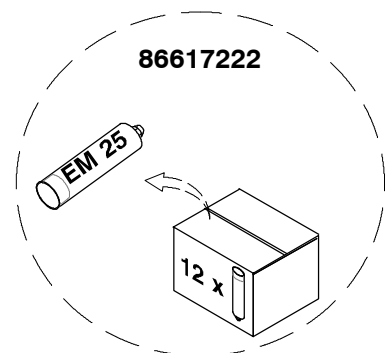

86747144

x??	CPN	Description
10	1	86266301 Adapter
20	1	86244472 Hose
30	1	86247715 Threaded plug

x ??	CPN	Description
10	1	86740610 Pressure governor. block
20	6	86590759 UNF 1/2", screw
30	1	86645918 Lining
40	7	86634649 O'ring
50	1	86670460 Slide
60	1	86605417 Spring
70	10	86719416 Shim
80	1	86645892 Plug
90	1	86309689 O'ring
100	2	86616935 Seal
110	2	86355906 Seal
120	5	86386885 Plug
130	2	86484565 Plug
140	2	86570447 Seal
150	1	86352481 Seal
160	2	86740669 Toggle joint
170	2	86738945 Ring
180	2	86738937 Circlips
190	2	86632916 Plug
200	1	86392669 Plug
210	1	86736006 Limiter
220	1	86655354 Oiler