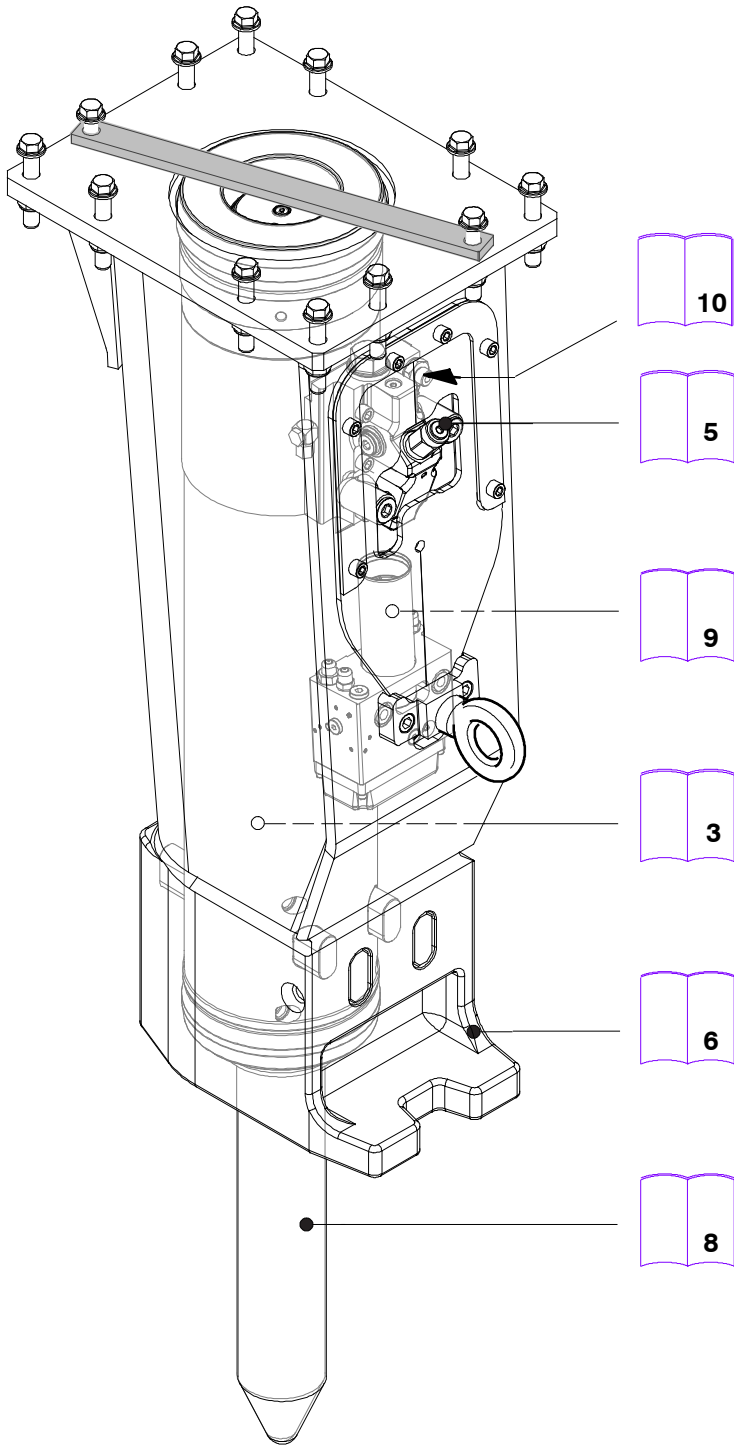

501NG

N/S : M501A- 50000 ▶

x ??	CPN	Description
10	1	86580966 Plug
20	1	86600632 Valve
30	12	86738473 UNF 3/4" screw
40	1	86740453 Upper flange
50	1	86633872 Diaphragm
60	1	86740461 Lower flange
• 70	5	86691698 O'ring
80	1	86740537 Piston cover
90	1	86418365 Plug
• 100	1	86742947 Seal
• 110	1	86725504 Seal
120	1	86740529 Distributor
130	1	86740545 Strike piston
140	1	86740487 Cylinder
150	1	86740503 Seals casing
• 160	1	86742921 Scraper joint
• 170	1	86742939 Lip seal

x ??	CPN	Description
180	1	86740479 Body
190	10	86740495 Plug
• 200	10	86626173 O'ring
210	1	86740966 Plug
• 220	1	86297017 O'ring
230	3	86740560 Pin
• 240	6	86737103 O'ring
250	2	86740552 Retaining pin
260	1	86745023 Upper bushing
270	1	86745031 Lower bushing
280	1	86386885 Plug
<hr/>		
290	1	86722543 Check device
<hr/>		
300	1	86722584 Plastic plug

x ??	CPN	Description
310	1	86742996 Pressure governor block
320	6	86590759 UNF 1/2", screw
330	1	86645918 Lining
• 340	7	86634649 O'ring
350	1	86748357 Slide
360	1	86605417 Spring
370	10	86719416 Shim
380	1	86645892 Plug
• 390	1	86309689 O'ring
• 400	2	86616935 Seal
• 410	2	86355906 Seal
420	7	86386885 Plug
430	2	86484565 Plug
• 440	2	86570447 Seal
• 450	1	86352481 Seal
460	2	86740669 Toggle joint
470	2	86738945 Ring
480	2	86738937 Circlips
490	2	86632916 Plug
500	1	86392669 Plug
510	1	86736006 Limiter
520	1	86655354 Oiler

1 x 86641602

	x ??	CPN	Description
10	1	86722451	Moil tool
20	1	86722154	Chisel
30	1	86722444	Blunt tool

40	1	86261328	Grease pump
50	1	86476314	Grease cartridge

86742582

x ??	CPN	Description
10	1	86603313 Easylub lubrication station
20	1	86742574 Adapt. on-board grease pump
20a	2	86276292 Pin
20b	2	86740263 Screw
20c	1	86742590 Plate
20d	3	86608528 Adapter
20e	2	86608924 Hose
20f	1	86608932 Hose