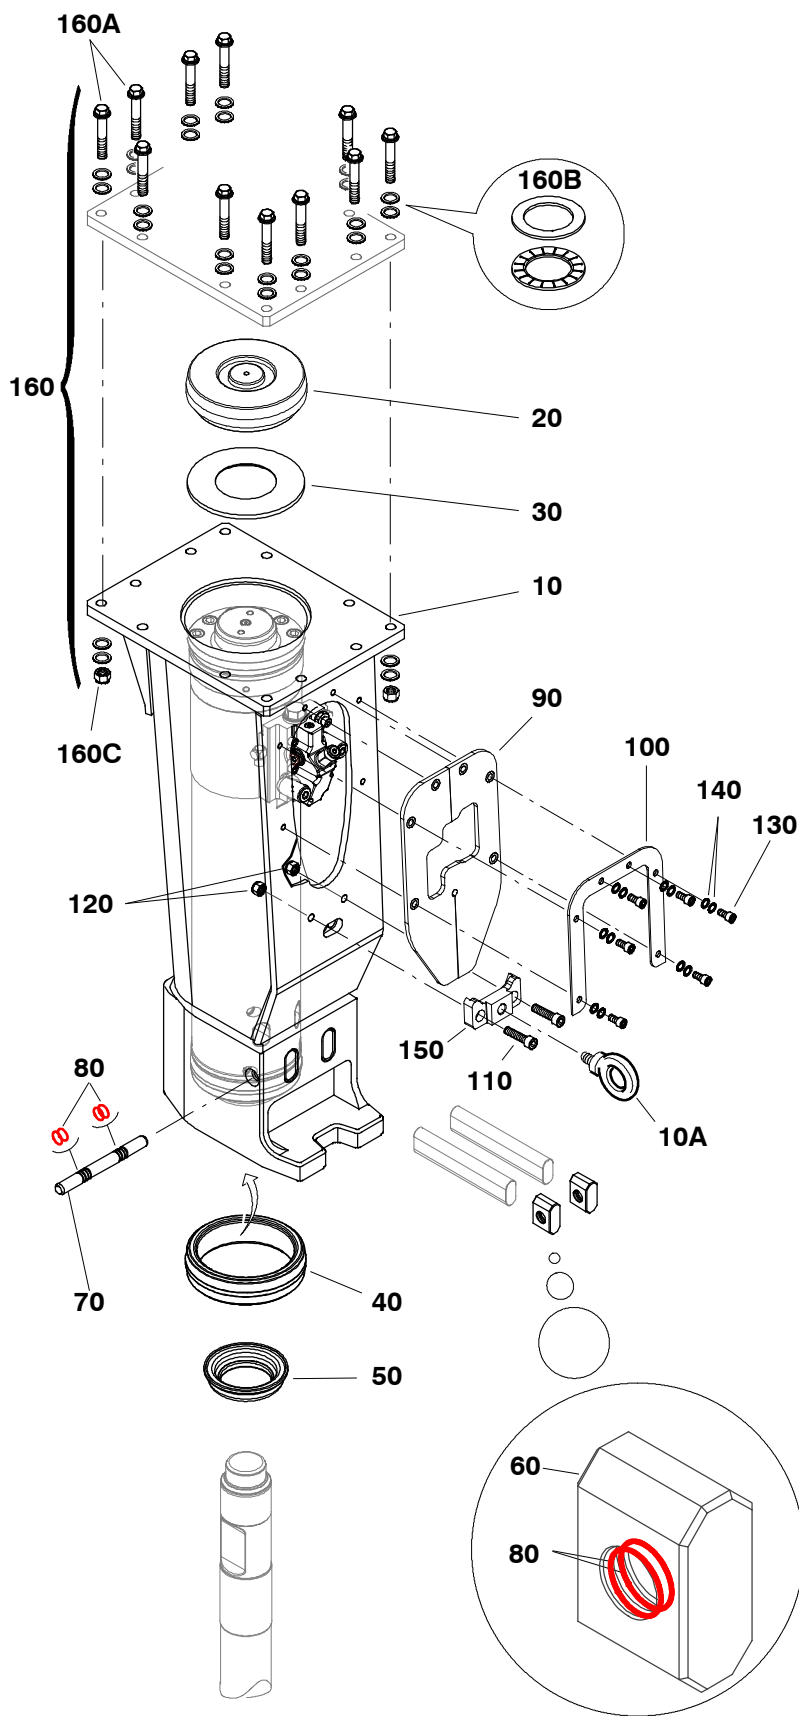

501NG

N/S : M501A- 50000 ▶

x ??	CPN	Description
10	1	86580966 Plug
20	1	86600632 Valve
30	12	86738473 UNF 3/4" screw
40	1	86740453 Upper flange
50	1	86633872 Diaphragm
60	1	86740461 Lower flange
• 70	5	86691698 O'ring
80	1	86740537 Piston cover
90	1	86418365 Plug
• 100	1	86742947 Seal
• 110	1	86725504 Seal
120	1	86740529 Distributor
130	1	86740545 Strike piston
140	1	86740487 Cylinder
150	1	86740503 Seals casing
• 160	1	86742921 Scraper joint
• 170	1	86742939 Lip seal

x ??	CPN	Description
180	1	86740479 Body
190	10	86740495 Plug
• 200	10	86626173 O'ring
210	1	86740966 Plug
• 220	1	86297017 O'ring
230	3	86740560 Pin
• 240	6	86737103 O'ring
250	2	86740552 Retaining pin
260	1	86745023 Upper bushing
270	1	86745031 Lower bushing
280	1	86386885 Plug
<hr/>		
290	1	86722543 Check device
<hr/>		
300	1	86722584 Plastic plug

x ??	CPN	Description
310	1	86742996 Pressure governor block
320	6	86590759 UNF 1/2", screw
330	1	86645918 Lining
• 340	7	86634649 O'ring
350	1	86748357 Slide
360	1	86605417 Spring
370	10	86719416 Shim
380	1	86645892 Plug
• 390	1	86309689 O'ring
• 400	2	86616935 Seal
• 410	2	86355906 Seal
420	7	86386885 Plug
430	2	86484565 Plug
• 440	2	86570447 Seal
• 450	1	86352481 Seal
460	2	86740669 Toggle joint
470	2	86738945 Ring
480	2	86738937 Circlips
490	2	86632916 Plug
500	1	86392669 Plug
510	1	86736006 Limiter
520	1	86655354 Oiler

1 x 86641602

	x ??	CPN	Description
10	1	86722451	Moil tool
20	1	86722154	Chisel
30	1	86722444	Blunt tool

40	1	86261328	Grease pump
50	1	86476314	Grease cartridge

86742582

x ??	CPN	Description
10	1	86603313 Easylub lubrication station
20	1	86742574 Adapt. on-board grease pump
20a	2	86276292 Pin
20b	2	86740263 Screw
20c	1	86742590 Plate
20d	3	86608528 Adapter
20e	2	86608924 Hose
20f	1	86608932 Hose