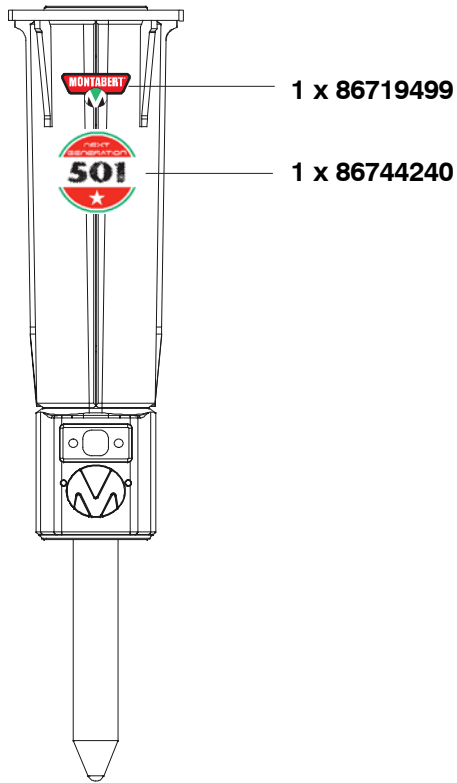

501NG

N/S : M501A- 50000 ▶

x ??	CPN	Description
10	1	86580966 Plug
20	1	86600632 Valve
30	12	86738473 UNF 3/4" screw
40	1	86740453 Upper flange
50	1	86633872 Diaphragm
60	1	86740461 Lower flange
• 70	5	86691698 O'ring
80	1	86740537 Piston cover
90	1	86418365 Plug
• 100	1	86742947 Seal
• 110	1	86725504 Seal
120	1	86740529 Distributor
130	1	86740545 Strike piston
140	1	86740487 Cylinder
150	1	86740503 Seals casing
• 160	1	86742921 Scraper joint
• 170	1	86742939 Lip seal

x ??	CPN	Description
180	1	86740479 Body
190	10	86740495 Plug
• 200	10	86626173 O'ring
210	1	86740966 Plug
• 220	1	86297017 O'ring
230	3	86740560 Pin
• 240	6	86737103 O'ring
250	2	86740552 Retaining pin
260	1	86745023 Upper bushing
270	1	86745031 Lower bushing
280	1	86386885 Plug
<hr/>		
290	1	86722543 Check device
<hr/>		
300	1	86722584 Plastic plug

x ??	CPN	Description
310	1	86742996 Pressure governor block
320	6	86590759 UNF 1/2", screw
330	1	86645918 Lining
• 340	7	86634649 O'ring
350	1	86748357 Slide
360	1	86605417 Spring
370	10	86719416 Shim
380	1	86645892 Plug
• 390	1	86309689 O'ring
• 400	2	86616935 Seal
• 410	2	86355906 Seal
420	7	86386885 Plug
430	2	86484565 Plug
• 440	2	86570447 Seal
• 450	1	86352481 Seal
460	2	86740669 Toggle joint
470	2	86738945 Ring
480	2	86738937 Circlips
490	2	86632916 Plug
500	1	86392669 Plug
510	1	86736006 Limiter
520	1	86655354 Oiler

x ??	CPN	Description
10	1	86740578 Housing
10A	1	86630316 Hoisting ring
20	1	86740719 Upper dampener
30	1	86740701 Support disk
40	1	86740685 Lower dampener
50	1	86740693 Dust protection
60	2	86740727 Stop cock
70	1	86740735 Pin
80	4	86638467 O'ring
90	1	86743846 Soundproofing
100	1	86743861 Frame
110	2	95687497 UNF 5/8", Screw
120	2	86225141 Lock nut, UNF 5/8"
130	6	86749447 UNF 1/2", Screw
140	6	86467032 Washer (Pair)
150	1	86741436 Block
160	12	86727666 Screw pack incl. :
160A	12	86576345 UNF 3/4", Screw
160B	24	86633849 Washer (Pair)
160C	12	86576352 UNF 3/4", Nut