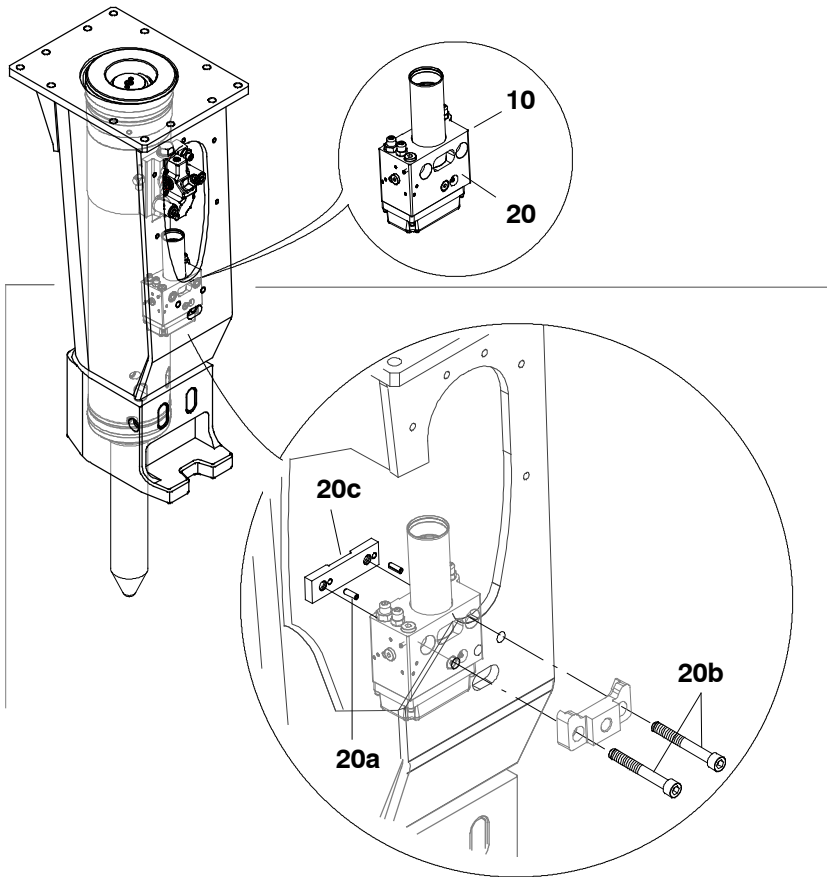

x ??	CPN	Description
310	1	86742996 Pressure governor block
320	6	86590759 UNF 1/2", screw
330	1	86645918 Lining
• 340	7	86634649 O'ring
350	1	86748357 Slide
360	1	86605417 Spring
370	10	86719416 Shim
380	1	86645892 Plug
• 390	1	86309689 O'ring
• 400	2	86616935 Seal
• 410	2	86355906 Seal
420	7	86386885 Plug
430	2	86484565 Plug
• 440	2	86570447 Seal
• 450	1	86352481 Seal
460	2	86740669 Toggle joint
470	2	86738945 Ring
480	2	86738937 Circlips
490	2	86632916 Plug
500	1	86392669 Plug
510	1	86736006 Limiter
520	1	86655354 Oiler

1 x 86641602

	x ??	CPN	Description
10	1	86722451	Moil tool
20	1	86722154	Chisel
30	1	86722444	Blunt tool

40	1	86261328	Grease pump
50	1	86476314	Grease cartridge

86742582

x ??	CPN	Description
10	1	86603313 Easylub lubrication station
20	1	86742574 Adapt. on-board grease pump
20a	2	86276292 Pin
20b	2	86740263 Screw
20c	1	86742590 Plate
20d	3	86608528 Adapter
20e	2	86608924 Hose
20f	1	86608932 Hose

86747144

x??	CPN	Description
10	1	86266301 Adapter
20	1	86244472 Hose
30	1	86247715 Threaded plug

x ??	CPN	Description
10	1	86740610 Pressure governor. block
20	6	86590759 UNF 1/2", screw
30	1	86645918 Lining
40	7	86634649 O'ring
50	1	86670460 Slide
60	1	86605417 Spring
70	10	86719416 Shim
80	1	86645892 Plug
90	1	86309689 O'ring
100	2	86616935 Seal
110	2	86355906 Seal
120	5	86386885 Plug
130	2	86484565 Plug
140	2	86570447 Seal
150	1	86352481 Seal
160	2	86740669 Toggle joint
170	2	86738945 Ring
180	2	86738937 Circlips
190	2	86632916 Plug
200	1	86392669 Plug
210	1	86736006 Limiter
220	1	86655354 Oiler