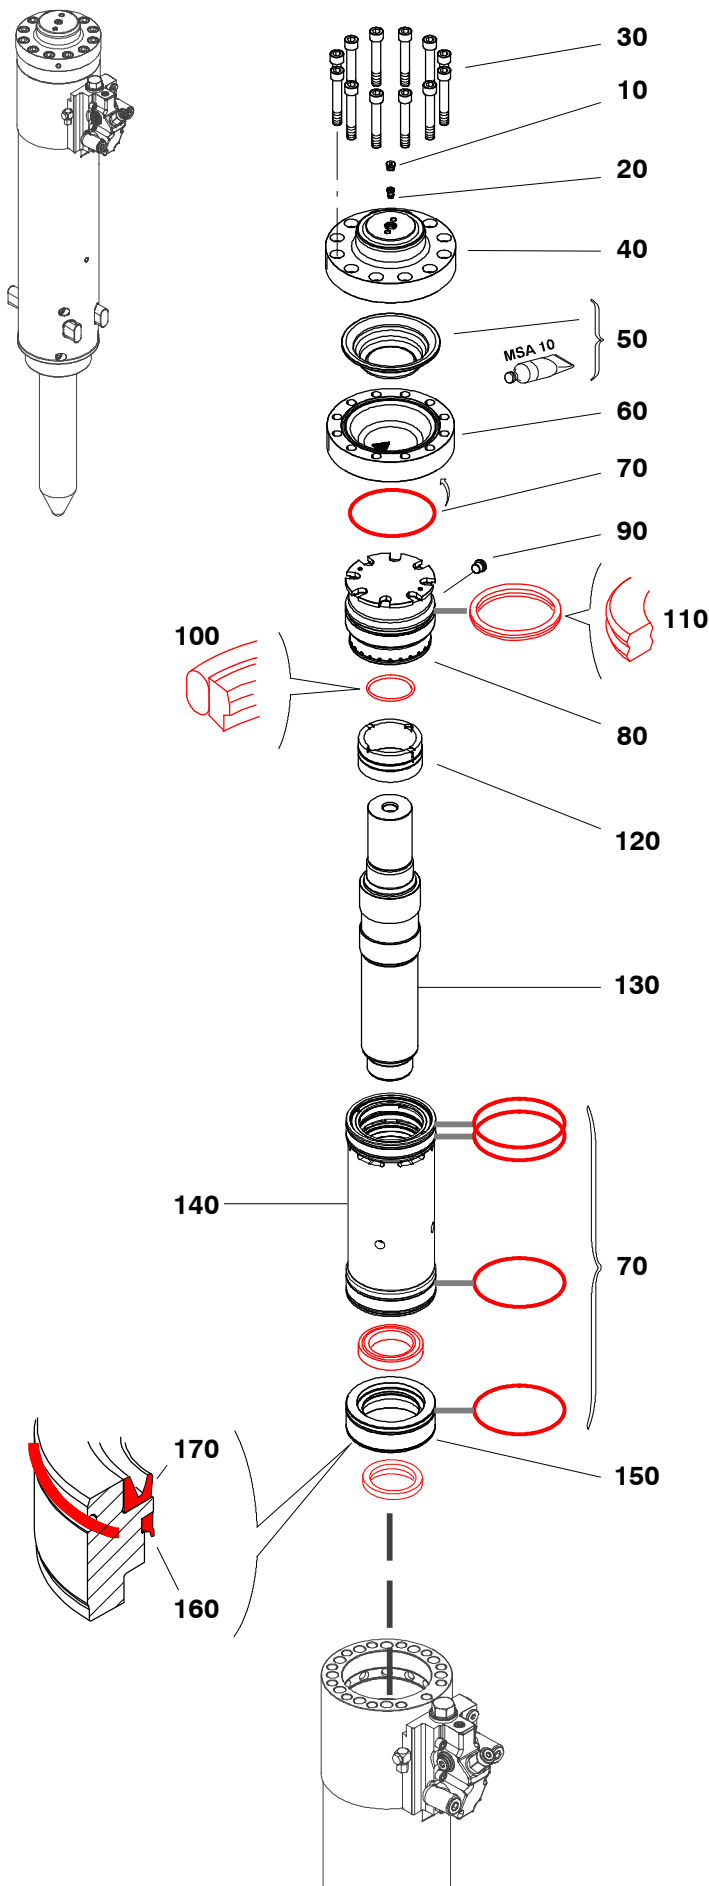

501NG

N/S : M501A- 50000 ▶

x ??	CPN	Description
10	1	86580966 Plug
20	1	86600632 Valve
30	12	86738473 UNF 3/4" screw
40	1	86740453 Upper flange
50	1	86633872 Diaphragm
60	1	86740461 Lower flange
• 70	5	86691698 O'ring
80	1	86740537 Piston cover
90	1	86418365 Plug
• 100	1	86742947 Seal
• 110	1	86725504 Seal
120	1	86740529 Distributor
130	1	86740545 Strike piston
140	1	86740487 Cylinder
150	1	86740503 Seals casing
• 160	1	86742921 Scraper joint
• 170	1	86742939 Lip seal

x ??	CPN	Description
180	1	86740479 Body
190	10	86740495 Plug
• 200	10	86626173 O'ring
210	1	86740966 Plug
• 220	1	86297017 O'ring
230	3	86740560 Pin
• 240	6	86737103 O'ring
250	2	86740552 Retaining pin
260	1	86745023 Upper bushing
270	1	86745031 Lower bushing
280	1	86386885 Plug
<hr/>		
290	1	86722543 Check device
<hr/>		
300	1	86722584 Plastic plug

x ??	CPN	Description
310	1	86742996 Pressure governor block
320	6	86590759 UNF 1/2", screw
330	1	86645918 Lining
• 340	7	86634649 O'ring
350	1	86748357 Slide
360	1	86605417 Spring
370	10	86719416 Shim
380	1	86645892 Plug
• 390	1	86309689 O'ring
• 400	2	86616935 Seal
• 410	2	86355906 Seal
420	7	86386885 Plug
430	2	86484565 Plug
• 440	2	86570447 Seal
• 450	1	86352481 Seal
460	2	86740669 Toggle joint
470	2	86738945 Ring
480	2	86738937 Circlips
490	2	86632916 Plug
500	1	86392669 Plug
510	1	86736006 Limiter
520	1	86655354 Oiler

1 x 86641602

	x ??	CPN	Description
10	1	86722451	Moil tool
20	1	86722154	Chisel
30	1	86722444	Blunt tool

40	1	86261328	Grease pump
50	1	86476314	Grease cartridge

86742582

x ??	CPN	Description
10	1	86603313 Easylub lubrication station
20	1	86742574 Adapt. on-board grease pump
20a	2	86276292 Pin
20b	2	86740263 Screw
20c	1	86742590 Plate
20d	3	86608528 Adapter
20e	2	86608924 Hose
20f	1	86608932 Hose