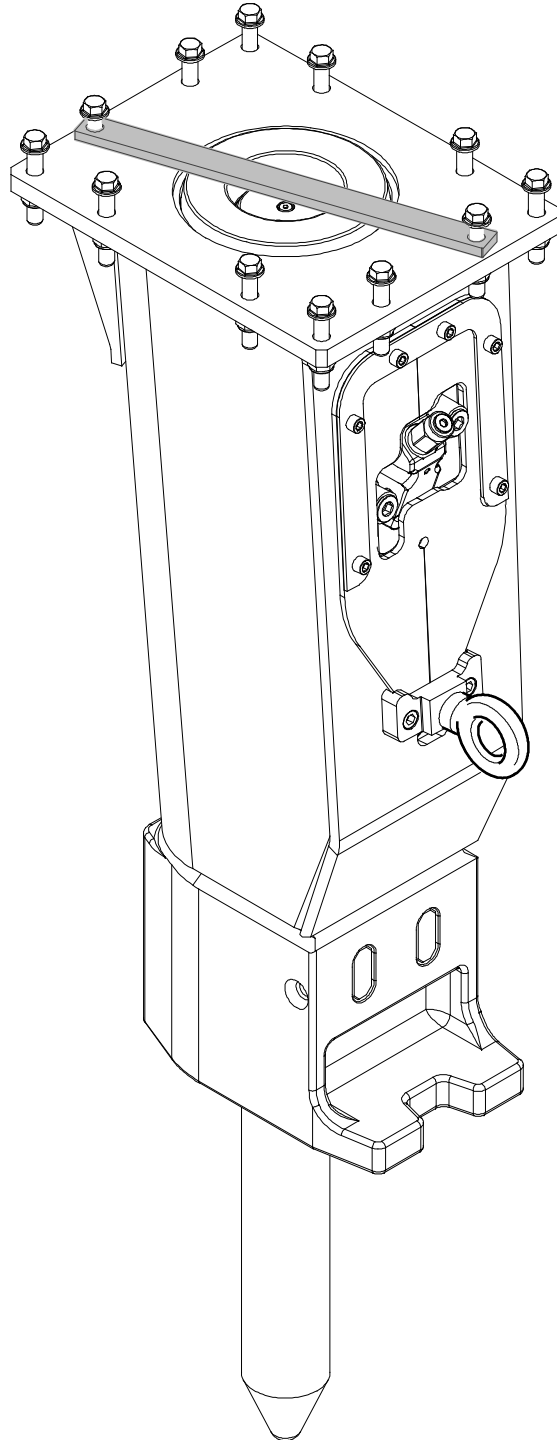

501NG

N/S : M501A- 50000 ▶

x ??	CPN	Description
10	1	86580966 Plug
20	1	86600632 Valve
30	12	86738473 UNF 3/4" screw
40	1	86740453 Upper flange
50	1	86633872 Diaphragm
60	1	86740461 Lower flange
• 70	5	86691698 O'ring
80	1	86740537 Piston cover
90	1	86418365 Plug
• 100	1	86742947 Seal
• 110	1	86725504 Seal
120	1	86740529 Distributor
130	1	86740545 Strike piston
140	1	86740487 Cylinder
150	1	86740503 Seals casing
• 160	1	86742921 Scraper joint
• 170	1	86742939 Lip seal

x ??	CPN	Description
180	1	86740479 Body
190	10	86740495 Plug
• 200	10	86626173 O'ring
210	1	86740966 Plug
• 220	1	86297017 O'ring
230	3	86740560 Pin
• 240	6	86737103 O'ring
250	2	86740552 Retaining pin
260	1	86745023 Upper bushing
270	1	86745031 Lower bushing
280	1	86386885 Plug
<hr/>		
290	1	86722543 Check device
<hr/>		
300	1	86722584 Plastic plug

x ??	CPN	Description
310	1	86742996 Pressure governor block
320	6	86590759 UNF 1/2", screw
330	1	86645918 Lining
• 340	7	86634649 O'ring
350	1	86748357 Slide
360	1	86605417 Spring
370	10	86719416 Shim
380	1	86645892 Plug
• 390	1	86309689 O'ring
• 400	2	86616935 Seal
• 410	2	86355906 Seal
420	7	86386885 Plug
430	2	86484565 Plug
• 440	2	86570447 Seal
• 450	1	86352481 Seal
460	2	86740669 Toggle joint
470	2	86738945 Ring
480	2	86738937 Circlips
490	2	86632916 Plug
500	1	86392669 Plug
510	1	86736006 Limiter
520	1	86655354 Oiler

1 x 86641602

	x ??	CPN	Description
10	1	86722451	Moil tool
20	1	86722154	Chisel
30	1	86722444	Blunt tool

40	1	86261328	Grease pump
50	1	86476314	Grease cartridge

86742582

x ??	CPN	Description
10	1	86603313 Easylub lubrication station
20	1	86742574 Adapt. on-board grease pump
20a	2	86276292 Pin
20b	2	86740263 Screw
20c	1	86742590 Plate
20d	3	86608528 Adapter
20e	2	86608924 Hose
20f	1	86608932 Hose