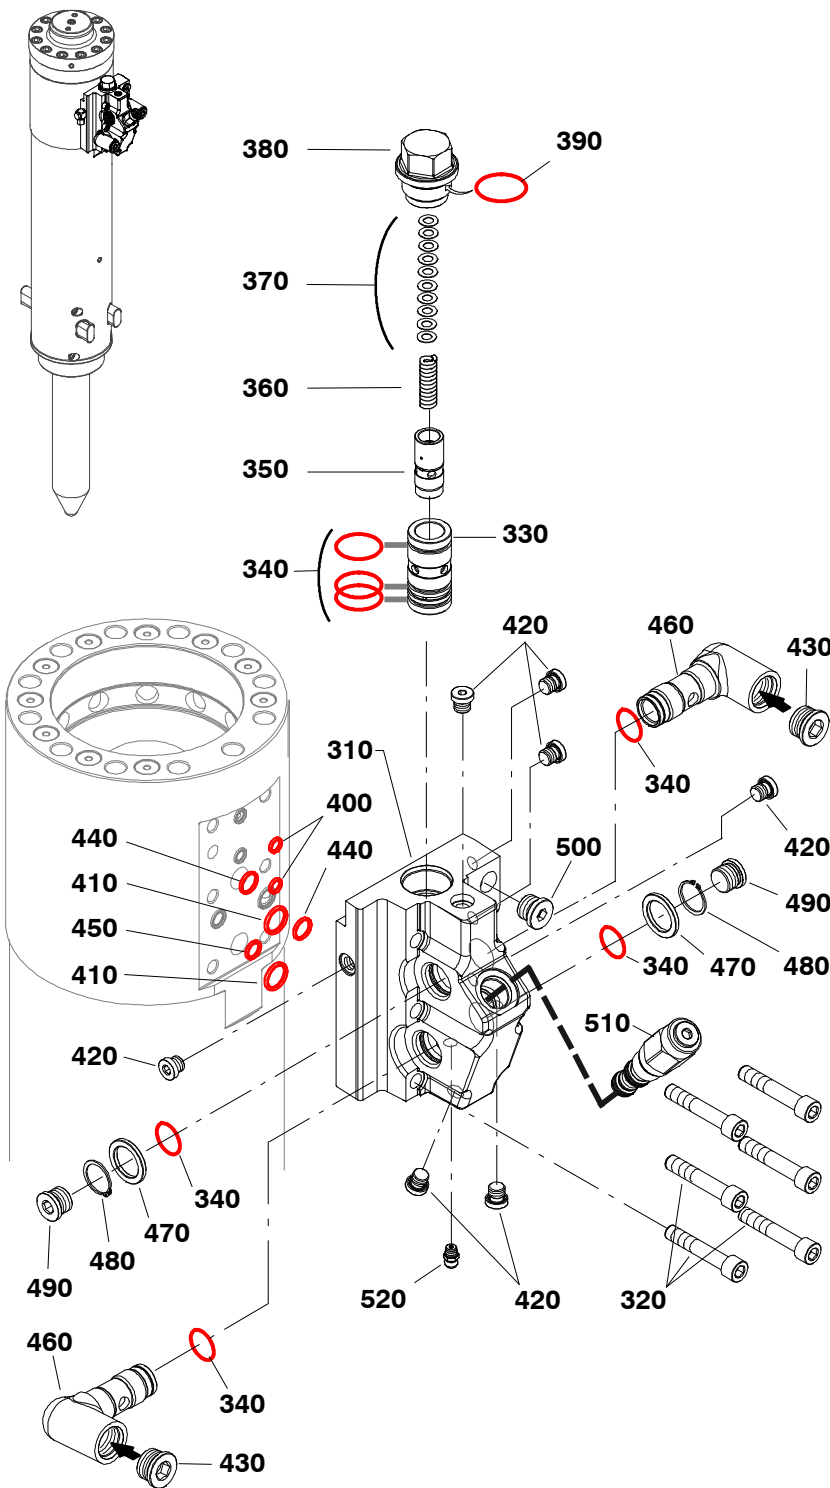

501NG

N/S : M501A- 50000 ▶

x ??	CPN	Description
10	1	86580966 Plug
20	1	86600632 Valve
30	12	86738473 UNF 3/4" screw
40	1	86740453 Upper flange
50	1	86633872 Diaphragm
60	1	86740461 Lower flange
• 70	5	86691698 O'ring
80	1	86740537 Piston cover
90	1	86418365 Plug
• 100	1	86742947 Seal
• 110	1	86725504 Seal
120	1	86740529 Distributor
130	1	86740545 Strike piston
140	1	86740487 Cylinder
150	1	86740503 Seals casing
• 160	1	86742921 Scraper joint
• 170	1	86742939 Lip seal

x ??	CPN	Description
180	1	86740479 Body
190	10	86740495 Plug
• 200	10	86626173 O'ring
210	1	86740966 Plug
• 220	1	86297017 O'ring
230	3	86740560 Pin
• 240	6	86737103 O'ring
250	2	86740552 Retaining pin
260	1	86745023 Upper bushing
270	1	86745031 Lower bushing
280	1	86386885 Plug
<hr/>		
290	1	86722543 Check device
<hr/>		
300	1	86722584 Plastic plug

x ??	CPN	Description
310	1	86742996 Pressure governor block
320	6	86590759 UNF 1/2", screw
330	1	86645918 Lining
• 340	7	86634649 O'ring
350	1	86748357 Slide
360	1	86605417 Spring
370	10	86719416 Shim
380	1	86645892 Plug
• 390	1	86309689 O'ring
• 400	2	86616935 Seal
• 410	2	86355906 Seal
420	7	86386885 Plug
430	2	86484565 Plug
• 440	2	86570447 Seal
• 450	1	86352481 Seal
460	2	86740669 Toggle joint
470	2	86738945 Ring
480	2	86738937 Circlips
490	2	86632916 Plug
500	1	86392669 Plug
510	1	86736006 Limiter
520	1	86655354 Oiler

1 x 86641602

	x ??	CPN	Description
10	1	86722451	Moil tool
20	1	86722154	Chisel
30	1	86722444	Blunt tool

40	1	86261328	Grease pump
50	1	86476314	Grease cartridge

86742582

x ??	CPN	Description
10	1	86603313 Easylub lubrication station
20	1	86742574 Adapt. on-board grease pump
20a	2	86276292 Pin
20b	2	86740263 Screw
20c	1	86742590 Plate
20d	3	86608528 Adapter
20e	2	86608924 Hose
20f	1	86608932 Hose