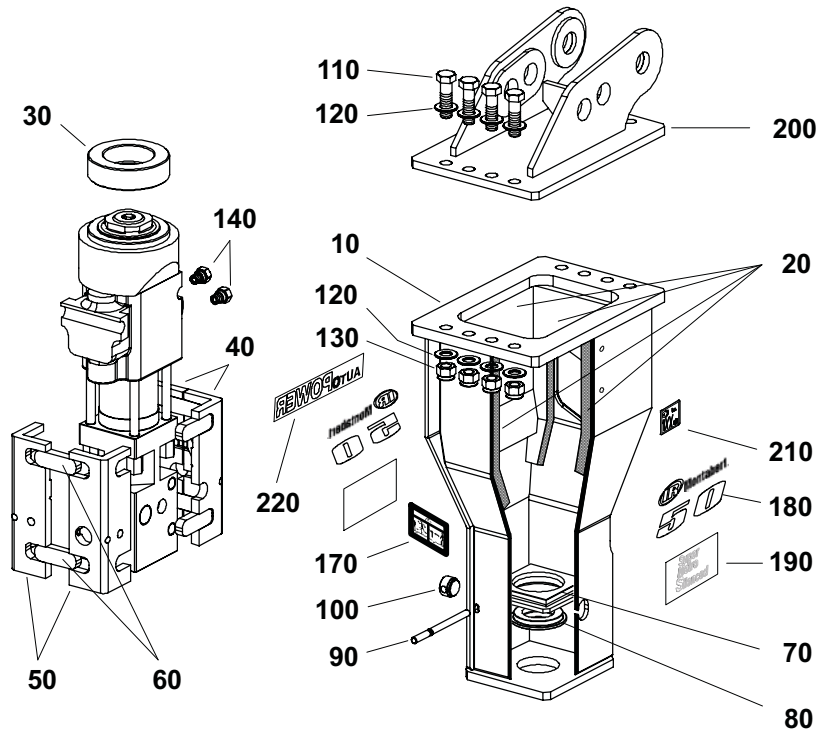

Item	CPN	Qty		
10	86579620	1	Casing Berceau	Hauptgehäuse Aanpassingsstuk
20	86580065	1	Soundproofing Insonorisant	Schallschutz Geluidsdemping
30	86579067	1	Upper thrust Butée supérieure	Obere Anschlag Bovenste aanslag
40	86579638	2	Soundproofing Insonorisant	Schallschutz Geluidsdemping
50	86579646	2	Soundproofing Insonorisant	Schallschutz Geluidsdemping
60	86579117	8	Bar Barrette	Leiste Stang
70	86579125	1	Shock absorber Amortisseur	Stoßdämpferplatte Schokdemper
80	86579133	1	Lower thrust Butée inférieure	Untere Anschlag Onderste aanslag
90	86579687	1	Stop Axe d'arrêt	Sicherungsstift As
100	86579653	1	Plug Bouchon arrêt d'axe	Stopfen Stop
110	86578051	8	M20, hexa. screw Vis H M20	Skt. Schraube M20 Schroef M20
120	86303369	16	Washer Rondelle	Zahnscheibe Ring
130	86259264	8	Nut HFR Ecrou HFR	Mutter Moer
140	86584760	2	Adapter + O'ring Adapteur + joint torique	Reduzierung + O-ring Adaptor + O-ring
150			Unused position Repère non utilisé	nicht benötigte Position Ongebruikt merkteken
160			Unused position Repère non utilisé	nicht benötigte Position Ongebruikt merkteken
170	86416393	1	Safety label Plaque de sécurité	Sicherheitsplatte Veiligheidsplaat
180	86595196	2	Sticker Sigle adhésif	Aufkleber Sticker
190	86583630	2	Sticker "SMS" Adhésif "SMS"	Aufkleber "SMS" Sticker "SMS"
200	86584851	1	Standard bracket Support standard	Standard Halter Standaard aanpassingsplaat
210	86607520	1	Sticker "Sound level power" Adhésif "Niveau de puissance acoustique"	Aufkleber "Schalleistungspegel" Sticker "geluidsvermogensniveau"
220	86614005	1	Sticker "AUTO POWER" Sigle adhésif "AUTO POWER"	Aufkleber "AUTO POWER" Sticker "AUTO POWER"