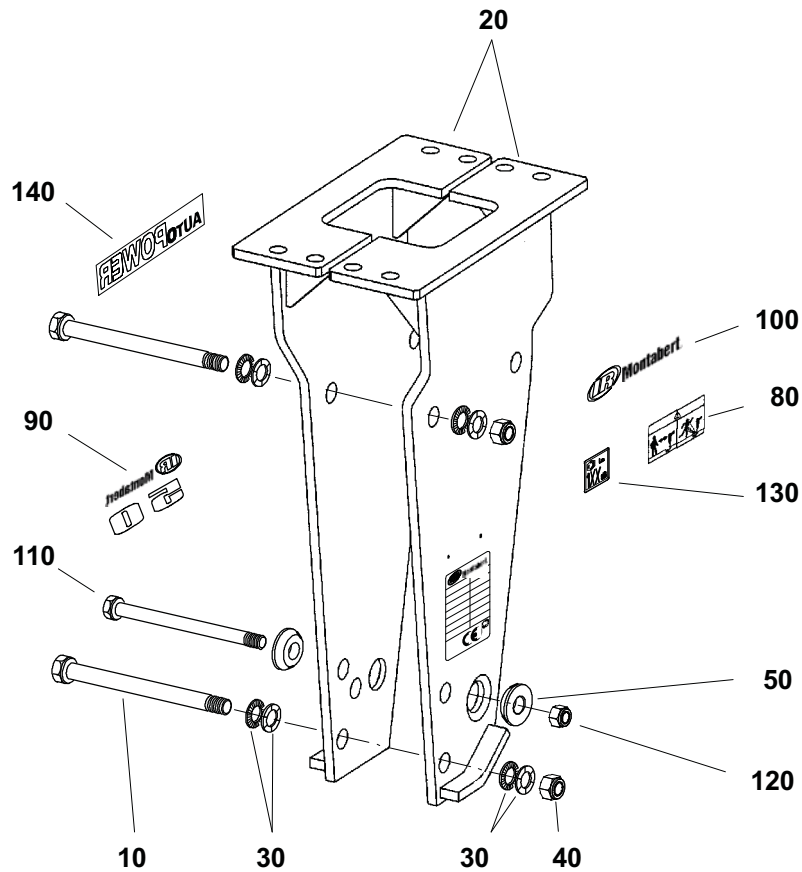

Item	CPN	Qty		
10	86596244	4	UNF 7/8", hexa. screw Vis H UNF 7/8"	Skt. Schraube UNF 7/8" Schroef UNF 7/8"
20	86605482	1	Side plates (Right + Left) Lot de plaques latérales (Droite + Gauche)	Seitenplatten (Rechte + Linke) Lot laterale platen (Rechts + Links)
30	86585064	16	Washer Rondelle	Zahnscheibe Ring
40	86509999	4	Nut HFR Ecrou HFR	Mutter Moer
50	86592318	2	Ring Bague	Ring Ring
60			Unused position Repère non utilisé	nicht benötigte Position Ongebruikt merkteken
70			Unused position Repère non utilisé	nicht benötigte Position Ongebruikt merkteken
80	86416393	1	Safety label Plaque de sécurité	Sicherheitplatte Veiligheidsplaat
90	86595196	1	Sticker Sigle adhésif	Aufkleber Sticker
100	86422201	1	Sticker "IR" Sigle adhésif "IR"	Aufkleber "IR" Sticker "IR"
110	86592631	1	M14, hexa. screw Vis H M14	Skt. Schraube M14 Schroef M14
120	86259256	1	M14, nut HFR Ecrou HFR M14	Mutter M14 Moer M14
130	86602273	1	Sticker "Sound level power" Adhésif "Niveau de puissance acoustique"	Aufkleber "Schalleistungspegel" Sticker "geluidsvermogensniveau"
140	86614005	1	Sticker "AUTO POWER" Sigle adhésif "AUTO POWER"	Aufkleber "AUTO POWER" Sticker "AUTO POWER"