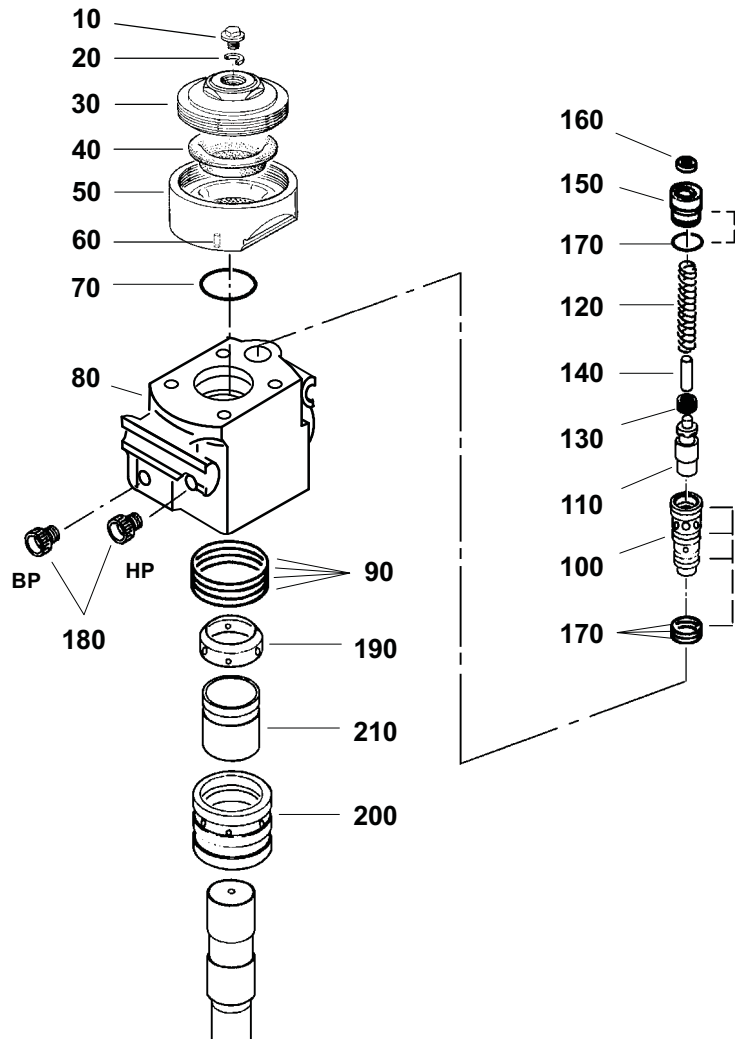

© MONTABERT - 2004

Item	CPN	Qty		
10	86265048	1	Inflating screw Vis de gonflage	Fuellschraube Opvulschroef
20	86241403	1	Ring Bague BS	Ring Ring
30	86336112	1	Lid Couvercle	Deckel Dekken
40	86336120	1	Diaphragm Membrane	Membrane Membran
50	86392909	1	Lower flange including : Flasque inférieur comprenant :	Untere Flansch best. aus : Onderste flens geleider :
60	86250065	4	( Helicoil thread UNF 5/8" ( Filet rapporté UNF 5/8"	( Gewindeinsatz UNF 5/8" ( Draadbus UNF 5/8"
• 70	86235355	1	O'ring Joint torique	O'ring O-ring
80	86585072	1	Back head Tête arrière	Kopfteil Achterste kop
• 90	86390879	4	O'ring Joint torique	O'ring O-ring
100	86392065	1	Lining Chemise de tiroir	Führung Voering
110	86392073	1	Slide Tiroir régulateur pression	Regulierstift Schuif
120	86285400	1	Spring Ressort	Feder Veer
130	86312196	14	Shim Rondelle de calage	Beilegscheibe Ring
140	86389236	1	Stop Axe de butée	Führungsstift As
150	86399524	1	Plug Bouchon	Stopfen Stop
160	86399672	1	Ring Bague	Ring Ring
• 170	86232766	4	O'ring Joint torique	O'ring O-ring
180	86585411	2	Plastic plug Bouchon plastique	Plastikstopfen Plastic stop
190	86387537	1	Distribution cover Couvercle de distribution	Steuerdeckel Verdeeldeksel
200	86387529	1	Distribution box Boîte de distribution	Schiebergehäuse Verdeeldoos
210	86387545	1	Distributor Distributeur	Steuerschieber Verdeler