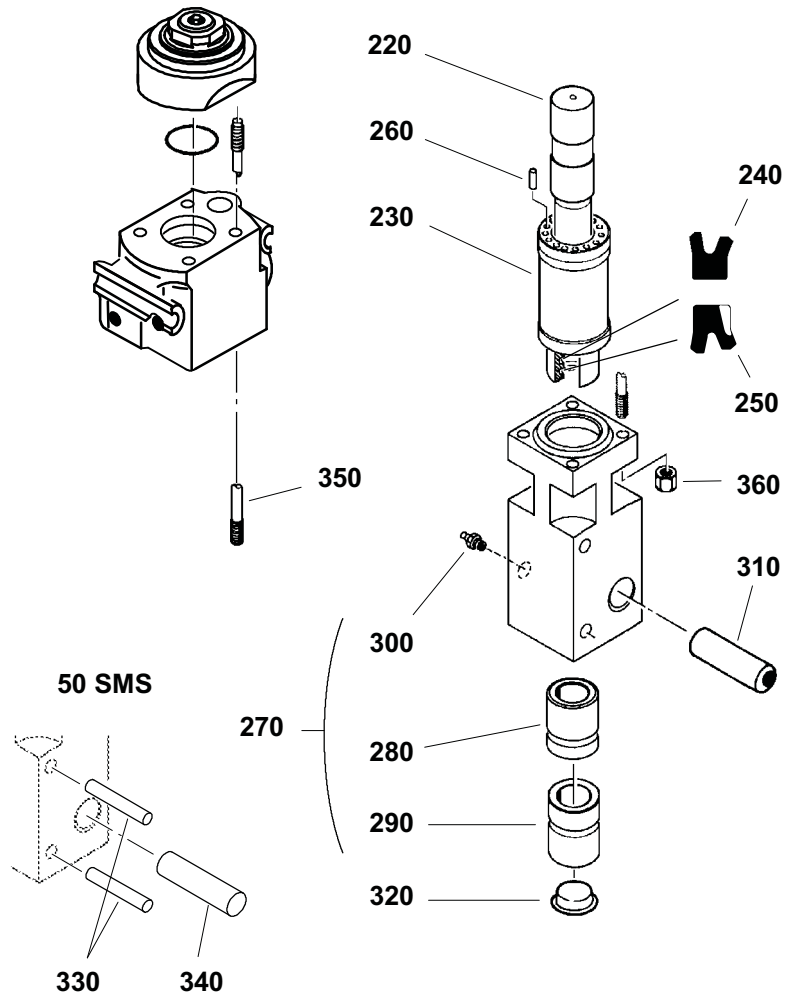

© MONTABERT - 2004

Item	CPN	Qty		
10	86265048	1	Inflating screw Vis de gonflage	Fuellschraube Opvulschroef
20	86241403	1	Ring Bague BS	Ring Ring
30	86336112	1	Lid Couvercle	Deckel Dekken
40	86336120	1	Diaphragm Membrane	Membrane Membran
50	86392909	1	Lower flange including : Flasque inférieur comprenant :	Untere Flansch best. aus : Onderste flens geleider :
60	86250065	4	( Helicoil thread UNF 5/8" ( Filet rapporté UNF 5/8"	( Gewindeinsatz UNF 5/8" ( Draadbus UNF 5/8"
• 70	86235355	1	O'ring Joint torique	O'ring O-ring
80	86585072	1	Back head Tête arrière	Kopfteil Achterste kop
• 90	86390879	4	O'ring Joint torique	O'ring O-ring
100	86392065	1	Lining Chemise de tiroir	Führung Voering
110	86392073	1	Slide Tiroir régulateur pression	Regulierstift Schuif
120	86285400	1	Spring Ressort	Feder Veer
130	86312196	14	Shim Rondelle de calage	Beilegscheibe Ring
140	86389236	1	Stop Axe de butée	Führungsstift As
150	86399524	1	Plug Bouchon	Stopfen Stop
160	86399672	1	Ring Bague	Ring Ring
• 170	86232766	4	O'ring Joint torique	O'ring O-ring
180	86585411	2	Plastic plug Bouchon plastique	Plastikstopfen Plastic stop
190	86387537	1	Distribution cover Couvercle de distribution	Steuerdeckel Verdeeldeksel
200	86387529	1	Distribution box Boîte de distribution	Schiebergehäuse Verdeeldoos
210	86387545	1	Distributor Distributeur	Steuerschieber Verdeler