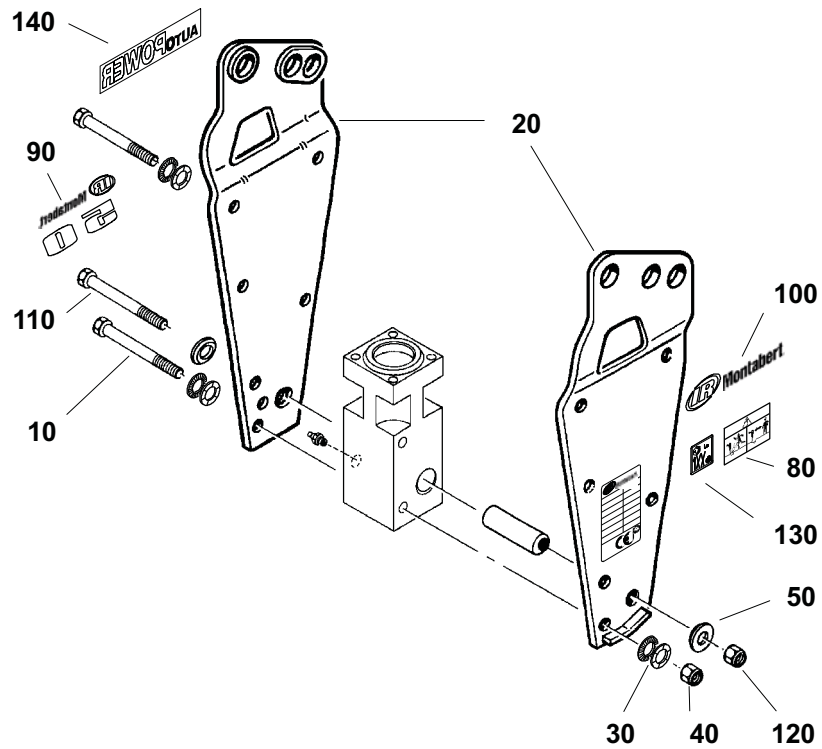

© MONTABERT – 2004

Item	CPN	Qty		
10	86596244	4	UNF 7/8", hexa. screw Vis H UNF 7/8"	Skt. Schraube UNF 7/8" Schroef UNF 7/8"
20	86574654	1	Side plates (Right + Left) Lot de plaques latérales (Droite + Gauche)	Seitenplatten (Rechte + Linke) Lot laterale platen (Rechts + Links)
30	86585064	16	Washer Rondelle	Zahnscheibe Ring
40	86509999	4	Nut HFR Ecrou HFR	Mutter Moer
50	86592318	2	Ring Bague	Ring Ring
60			Unused position Repère non utilisé	nicht benötigte Position Ongebruikt merkteken
70			Unused position Repère non utilisé	nicht benötigte Position Ongebruikt merkteken
80	86416393	1	Safety label Plaque de sécurité	Sicherheitplatte Veiligheidsplaat
90	86595196	1	Sticker Sigle adhésif	Aufkleber Sticker
100	86422201	1	Sticker "IR" Sigle adhésif "IR"	Aufkleber "IR" Sticker "IR"
110	86592631	1	M14, hexa. screw Vis H M14	Skt. Schraube M14 Schroef M14
120	86259256	1	M14, nut HFR Ecrou HFR M14	Mutter M14 Moer M14
130	86602273	1	Sticker "Sound level power" Adhésif "Niveau de puissance acoustique"	Aufkleber "Schalleistungspegel" Sticker "geluidsvermogensniveau"
140	86614005	1	Sticker "AUTO POWER" Sigle adhésif "AUTO POWER"	Aufkleber "AUTO POWER" Sticker "AUTO POWER"