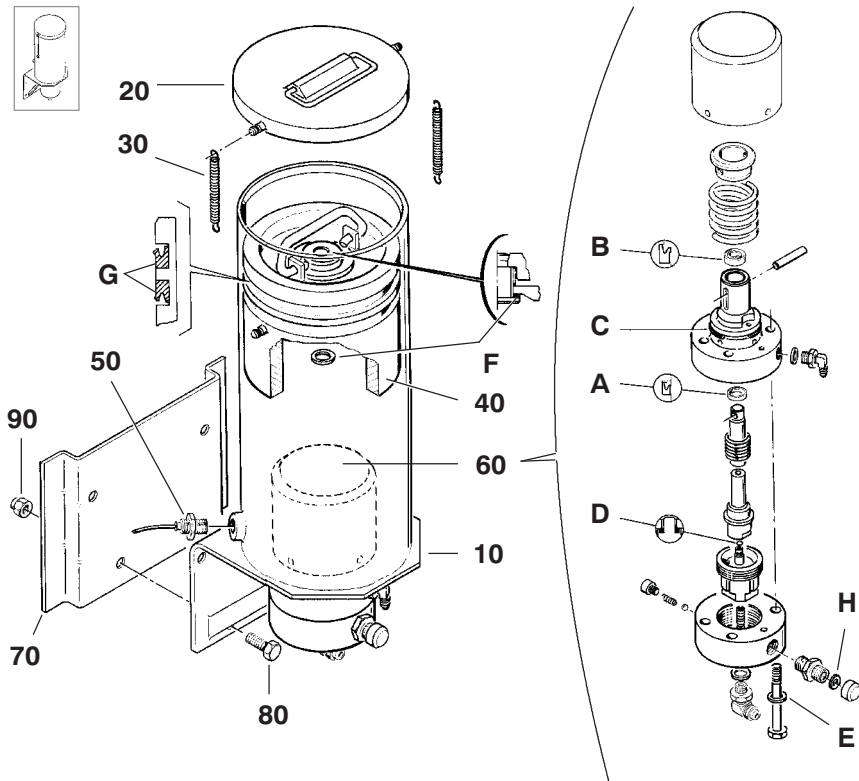

This page is left blank intentionally.  
Cette page est laissée blanche intentionnellement.

Item	CPN	Qty		
	86383759	1	Lubricating station including :	Schmierzentrale, mit :
			Centrale de graissage comprenant :	Smeercentrale met :
10	86379823	1	- Grease tank including :	- Schmierstoffbehälter, mit :
			- Réservoir de graisse comprenant :	- Smeertank met :
20	86386844	1	( Cover	( Deckel
			( Couvercle	( Deksel
30	86379971	2	( Spring	( Zugfeder
			( Ressort	( Veer
40	86383791	1	- Piston	- Kolben
			- Piston	- Zuiger
50	86380144	1	- Inductive switch	- Näherungsschalter
			- Détecteur de proximité	- Detektor
60	86502275	1	- Lubricating pump	- Schmierpumpe
			- Pompe de graissage	- Smeerpump
70	86390614	1	- Support	- Halterung
			- Tôle support	- Plaat
80	96702303	4	- M12, hexa. screw	- Skt. Schraube M12
			- Vis HM12	- Schroef H M12
90	86225133	4	- M12, HFR nut	- Mutter M12
			- Ecrou HFR M12	- Moer HFR M12
	86383775	1	Spare package including :	Dichtungssatz, best. aus :
			Pochette de rechange comp. :	Kit dichtingen bestaande uit :
A		1	( Lip seal	( Lippendichtung
			( Joint à lèvres	( Dichting
			D = 18/25x5,5	D = 18/25x5,5
B		1	( Lip seal	( Lippendichtung
			( Joint à lèvres	( Dichting
			D = 18/28x7,3	D = 18/28x7,3
C		1	( O'ring	( O-ring
			( Joint torique	( O-ring
			D = 56,75/63,81x3,53	D = 56,75/63,81x3,53
D		1	( O'ring	( O-ring
			( Joint torique	( O-ring
			D = 5,70/9,50x1,90	D = 5,70/9,50x1,90
E		4	( Tight ring	( Dichtring
			( Bague BS	( Ring BS
			D = 12,7/19x1,5	D = 12,7/19x1,5
F		1	( Seal	( Dichtung
			( Joint	( Dichting
			D = 17/24x2	D = 17/24x2
G		2	( Lip seal	( Lippendichtung
			( Joint à lèvres	( Dichting
			D = 160/180x15	D = 160/180x15
H		1	( Brass seal	( CU-ring
			( Joint cuivre	( Koperen dichting
			D = 10,46/21,12x5,33	D = 10,46/21,12x5,33