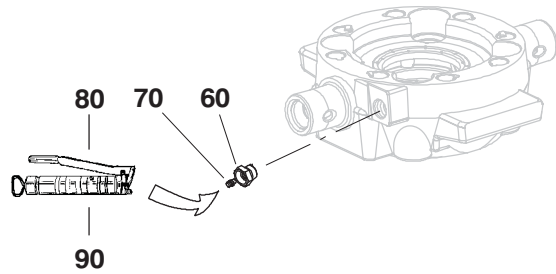

60	86355518	1	Threaded plug Bouchon fileté	Stopfen Schroefdraad stop
70	86655354	1	Oiler Graisseur	Schmiernippel Smeernippel
80	86261328	1	Grease pump Pompe à graisse	Fettpresse Smeerpump
90	86476314	1	Grease cartridge Cartouche de graisse	Fettkartusche Vetpatroon