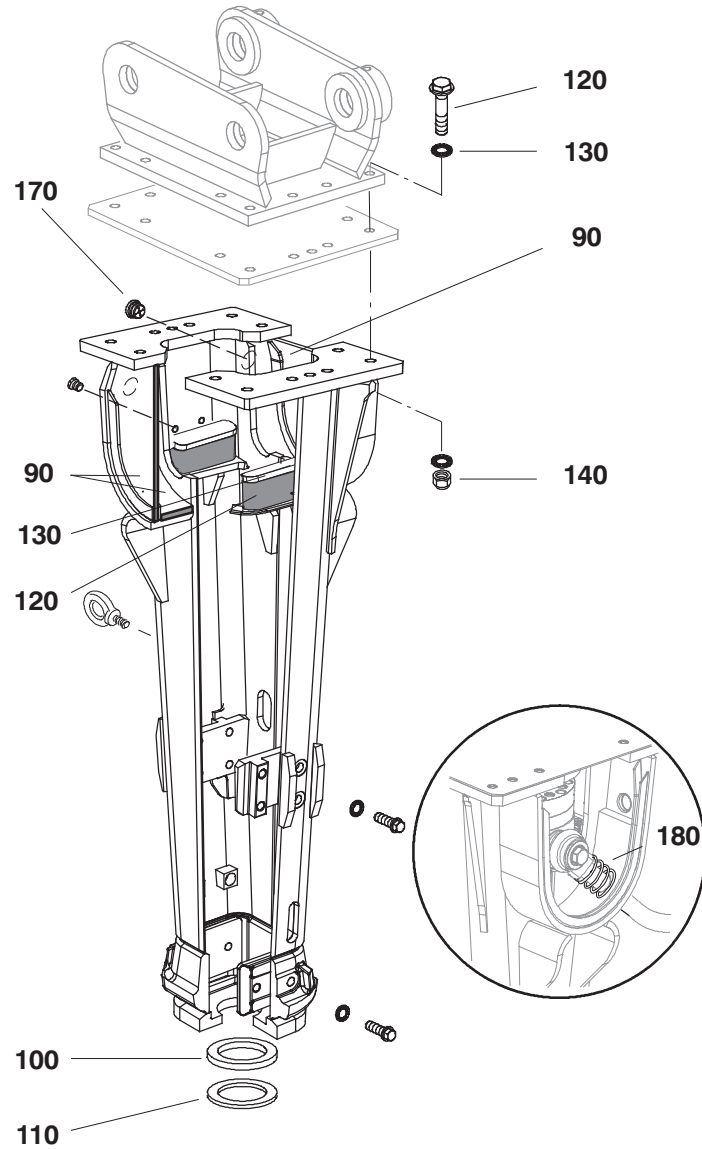

Item	CPN	Qty		
90	86592466	1	Soundproofing kit including : Kit d'insonorisation comprenant :	Kit Schalldämpfung, best aus : Insonorisatiekit bestaande uit :
100	86592417	1	(Soundproofing plate (Plaque insonorisante	(Schallschutzplatte (Geluidsdempingsplaat
110	86592250	1	(Soundproofing plate (Plaque insonorisante	(Schallschutzplatte (Geluidsdempingsplaat
120	86576394	12	UNF 1", hexa. screw Vis H UNF 1"	Skt. Schraube UNF 1" Schroef UNF 1"
130	86634086	12	Washer Rondelle	Zahnscheibe Ring
140	86510005	12	Nut Ecrou	Mutter Moer
150	86629052	2	Shock absorber Amortisseur	Stoßdämpferplatte Schokdemper
160	86629060	2	Bar Barrette	Leiste Stang
170	86615069	2	Plastic plug Bouchon plastique	Plastikstopfen Plastic stop
180	86616802	2	Spring Ressort	Feder Veer