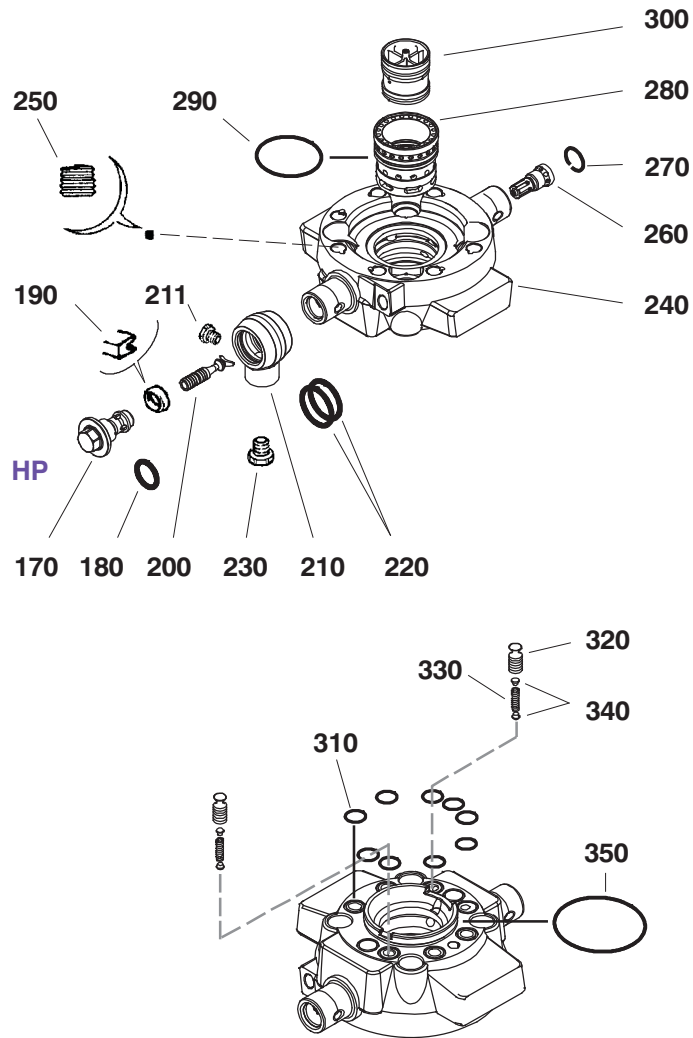

Onderdelen

**Spare parts**  
**Pièces détachées**  
**Ersatzteilliste**  
**Onderdelen**

- Parts included in seal kit  
Pièces comprises dans pochette rechange  
Teile die im Dichtungssatz enthalten sind  
Onderdelen, inbegrepen in onderdelen-kit

© Montabert V1200 - 2011

Item	CPN	Qty		
10			<i>Unused position</i> <i>Repère non utilisé</i>	<i>nicht benötigte Position</i> <i>Ongebruikt merkteken</i>
20	86265048	1	Inflating screw Vis de gonflage	Fuellschraube Opvluschroef
30	86241403	1	Ring Bague BS	Ring Ring
40	86410461	16	UNF 3/4", socket head screw Vis CHc UNF3/4"	Skt. Schraube UNF 3/4" Schroef UNF 3/4"
41	86363215	1	Upper flange Flasque supérieur	Obere Flansch Bovenste flens
50	86633906	1	Diaphragm kit Kit membrane	Kit Membrane Membraankit
51	86618493	1	Lower flange Flasque inférieur	Untere Flansch Onderste flens
• 60	86447356	1	Nylon ring Bague nylon	Ring O-ring
• 70	86268786	1	O'ring Joint torique	O'ring O-ring
80	86419280	1	Threaded plug Bouchon fileté	Stopfen Schroefdraad stop
• 90	86349883	1	O'ring Joint torique	O'ring O-ring
100	86223542	14	Shim Rondelle de calage	Beilegscheibe Ring
110	86419298	1	Spring stop Butée de ressort	Federanschlag Aanslagveer
120	86419272	1	Spring Ressort	Feder Veer
130	86404308	1	Slide Tiroir	Regulierstift Schuif
140	86314952	1	Knee piece 1"1/4 NPTF including : Genouillère 1"1/4 NPTF comprenant :	Schwenkanschluß 1"1/4 NPTF, best. aus : Draaikoppeling 1"1/4 NPTF, bestaande uit :
141	86386885	1	( Threaded plug ( Bouchon fileté	( Stopfen ( Schroefdraad stop
• 150	86228970	2	O'ring Joint torique	O'ring O-ring
160	86419603	1	Threaded plug Bouchon fileté	Stopfen Schroefdraad stop