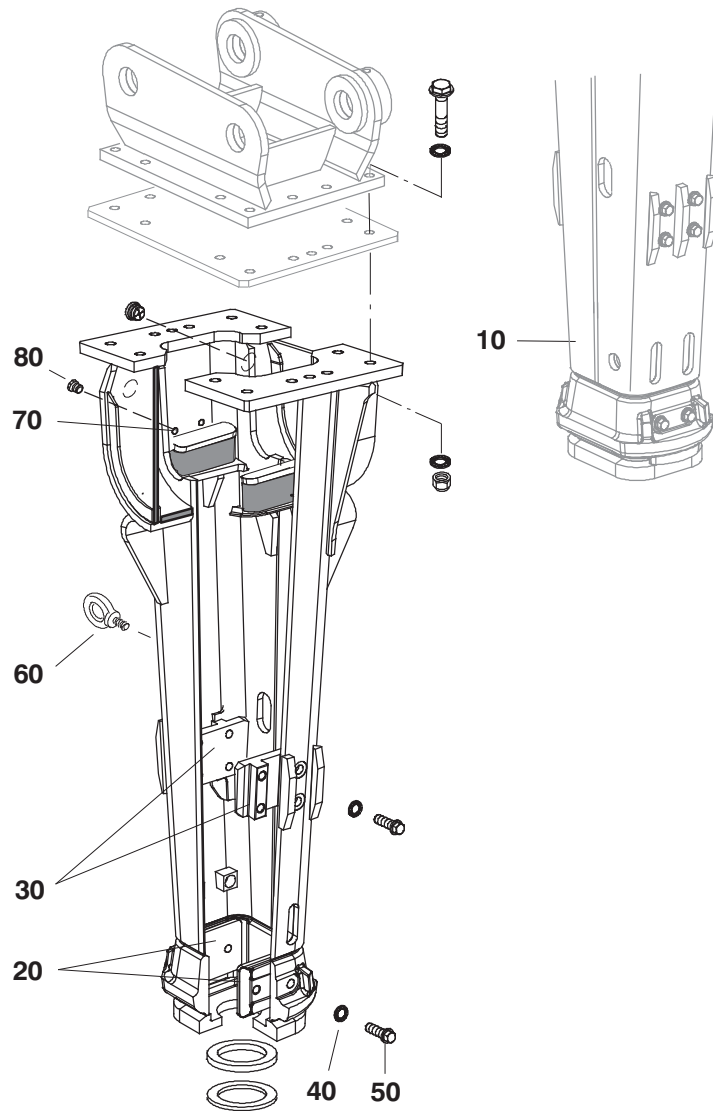

Item	CPN	Qty		
10	86592185	1	Soundproof housing including : Berceau insonorisé comprenant :	Schallgedämpftes Gehäuse, best. aus : Geluidgedempt bestaande uit :
20	86609153	2	(Guiding slipper (Patin de guidage	(Verschleißplatte (Leiblok
30	86654399	2	(Guiding slipper (Patin de guidage	(Verschleißplatte (Leiblok
40	86634086	12	(Washer "two mounted at a time" (Rondelle "montées par deux"	(Zahnscheibenpaar (Remring
50	86634821	12	(UNF 1", hexa. screw (Vis H UNF 1"	(Skt. Schraube UNF 1" (Schroef UNF 1"
60	86603180	1	(Hoisting ring (Anneau de levage	(Ringschraube (Hijs oog
70	86249067	2	(Helicoil thread UNF 5/8" (Filet rapporté UNF 5/8"	(Gewindeeinsatz UNF 5/8" (Draadbus UNF 5/8"
80	86614039	2	(Plastic plug (Bouchon plastique	(Plastikstopfen (Plastic stop