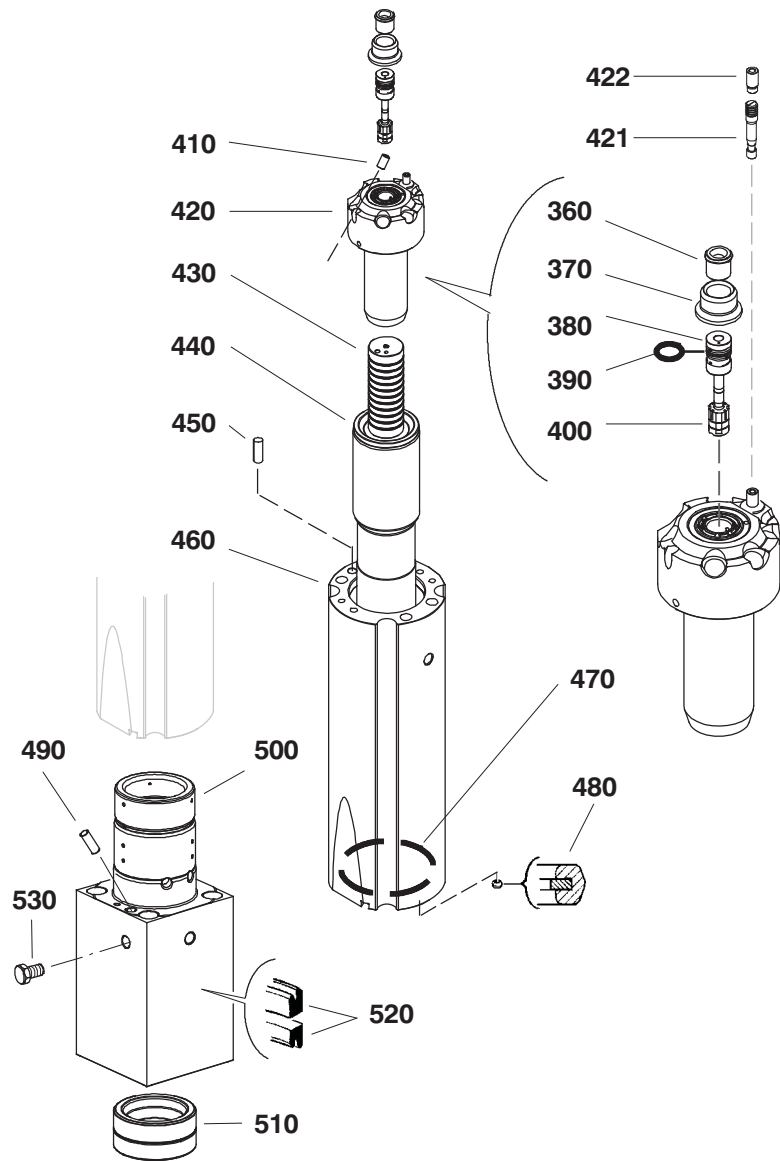

Item	CPN	Qty		
360	86474657	1	Upper liner Chemise haute	Obere Liner Bovenste voering
370	86447257	1	Overpressure valve Clapet de surpression	Ventil Overdrukklep
380	86447224	1	Liner Chemise de tiroir	Liner Voering
• 390	86400413	1	O'ring Joint torique	O'ring O-ring
400	86447232	1	Slide Tiroir	Regulierstift Schuif
410	86350006	1	Pin Axe lisse	Zyl.-Stift Pen
420	86564952	1	Complete thrust piston guide Culasse complète	Kpl. Zylinderkopf Komplete cilinderkop
421	86447273	1	Slide Tiroir	Regulierstift Schuif
422	86447281	1	Plug Bouchon	Stopfen Stop
430	86447208	1	Thrust piston Piston de poussée	Tauchkolben Zuiger
440	86419595	1	Strike piston Piston de frappe	Schlagkolben Zuiger
450	86350014	1	Pin Axe lisse	Zyl.-Stift Pen
460	86581105	1	Spacer Entretoise	Zwischenstück Tussenstuk
• 470	86280286	1	O'ring Joint torique	O'ring O-ring
• 480	86352481	1	Tight seal Joint d'étanchéité	Dichtring Dichting
490	86350014	1	Pin Axe lisse	Zyl.-Stift Pen
500	86581113	1	Cylinder Cylindre	Zylinder Cilinder
510	86420742	1	Shank thrust Butée d'emmanchement	Anschlagring Aanslag aansluiting
• 520	86487139	2	Lip seal Joint à lèvres	Lippendichtung Lipdichting
530	86512621	1	Plug Bouchon	Stopfen Stop