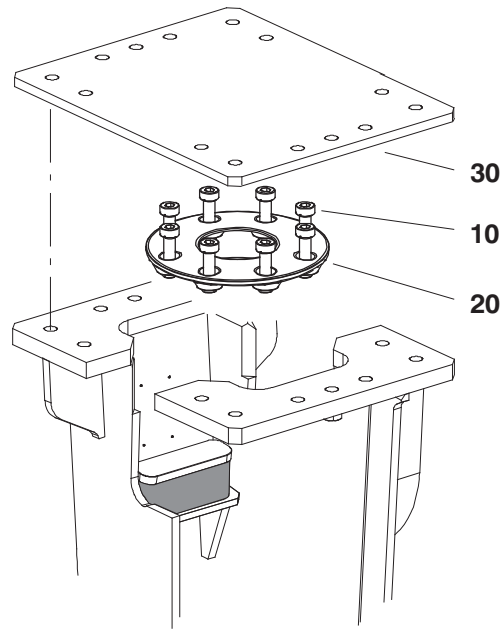

Item	CPN	Qty		
10	86363660	8	UNF 1", socket head screw Vis CHc UNF 1"	Skt. Schraube UNF 1" Schroef UNF 1"
20	86363652	1	Support disk Disque d'appui	Dechscheibe Steunschijf
30	86632072	1	Shock absorber Amortisseur	Stoßdämpferplatte Schokdemper