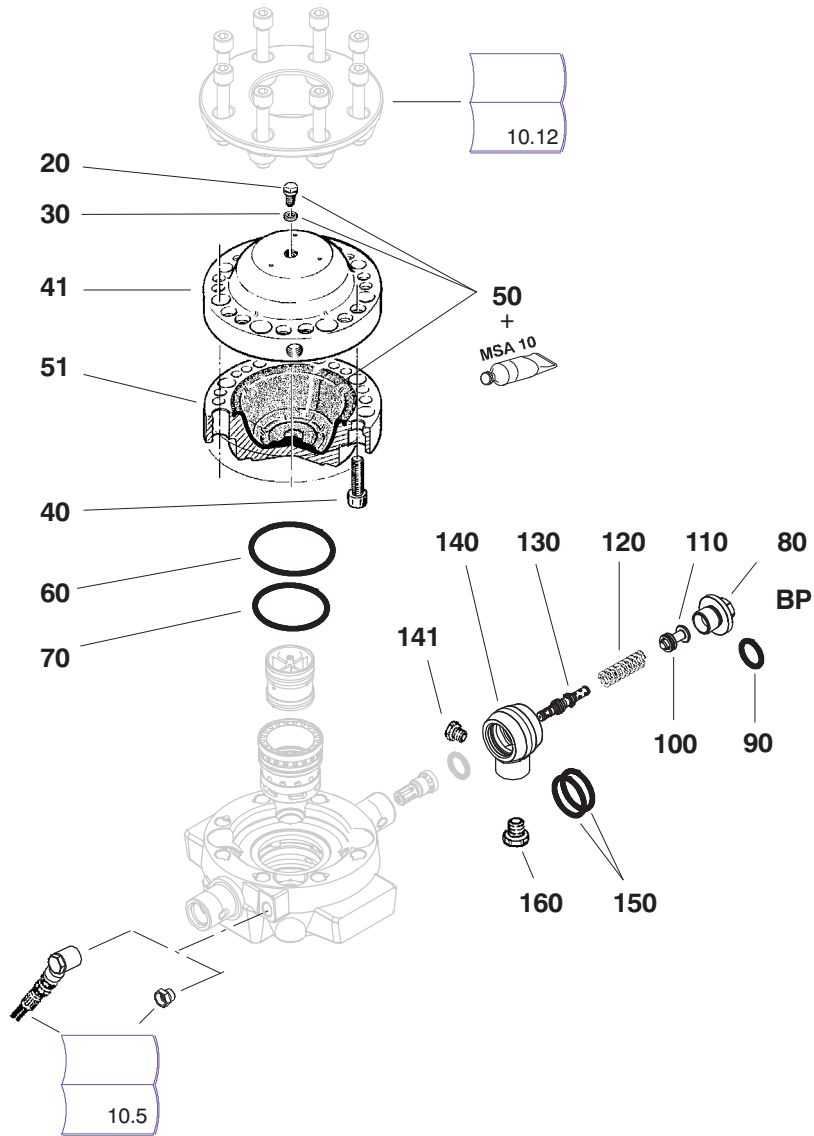

© Montabert V1200 - 2011

Item	CPN	Qty		
10			<i>Unused position</i> <i>Repère non utilisé</i>	<i>nicht benötigte Position</i> <i>Ongebruikt merkteken</i>
20	86265048	1	Inflating screw Vis de gonflage	Fuellschraube Opvluschroef
30	86241403	1	Ring Bague BS	Ring Ring
40	86410461	16	UNF 3/4", socket head screw Vis CHc UNF3/4"	Skt. Schraube UNF 3/4" Schroef UNF 3/4"
41	86363215	1	Upper flange Flasque supérieur	Obere Flansch Bovenste flens
50	86633906	1	Diaphragm kit Kit membrane	Kit Membrane Membraankit
51	86618493	1	Lower flange Flasque inférieur	Untere Flansch Onderste flens
• 60	86447356	1	Nylon ring Bague nylon	Ring O-ring
• 70	86268786	1	O'ring Joint torique	O'ring O-ring
80	86419280	1	Threaded plug Bouchon fileté	Stopfen Schroefdraad stop
• 90	86349883	1	O'ring Joint torique	O'ring O-ring
100	86223542	14	Shim Rondelle de calage	Beilegscheibe Ring
110	86419298	1	Spring stop Butée de ressort	Federanschlag Aanslagveer
120	86419272	1	Spring Ressort	Feder Veer
130	86404308	1	Slide Tiroir	Regulierstift Schuif
140	86314952	1	Knee piece 1"1/4 NPTF including : Genouillère 1"1/4 NPTF comprenant :	Schwenkanschluß 1"1/4 NPTF, best. aus : Draaikoppeling 1"1/4 NPTF, bestaande uit :
141	86386885	1	( Threaded plug ( Bouchon fileté	( Stopfen ( Schroefdraad stop
• 150	86228970	2	O'ring Joint torique	O'ring O-ring
160	86419603	1	Threaded plug Bouchon fileté	Stopfen Schroefdraad stop