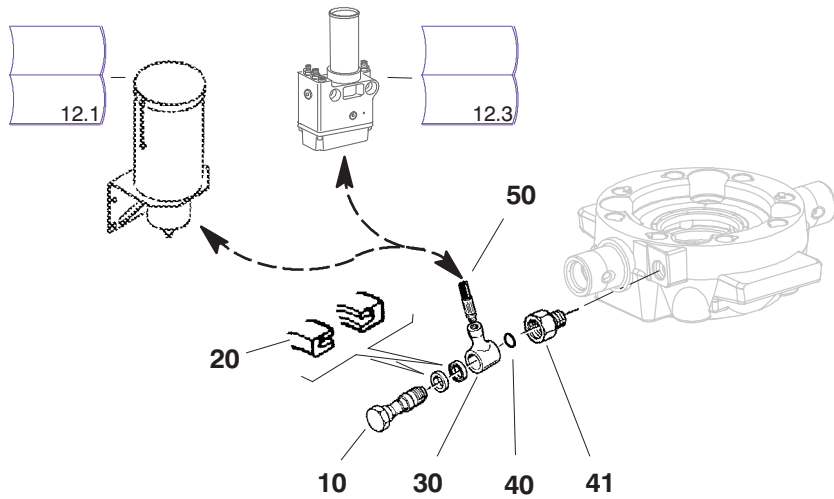

© Montabert V1200 - 2011

Item	CPN	Qty		
10	86231644	1	Knee piece screw Axe de genouillère	Anschlußachse As
20	86238466	2	Lip seal Joint à lèvres	Lippendichtung Lipdichtung
30	86355500	1	Knee piece Genouillère	Schwenkanschluß Draaikoppeling
40	86352481	1	Tight seal Joint d'étanchéité	Dichtring Dichtung
41	86450798	1	Adapter Adaptateur	Reduzierung Adaptor
42			<i>Unused position Repère non utilisé</i>	<i>nicht benötigte Position Ongebruikt merkteken</i>
50	86374444	1	Hose Flexible serti	Schlauch Slang