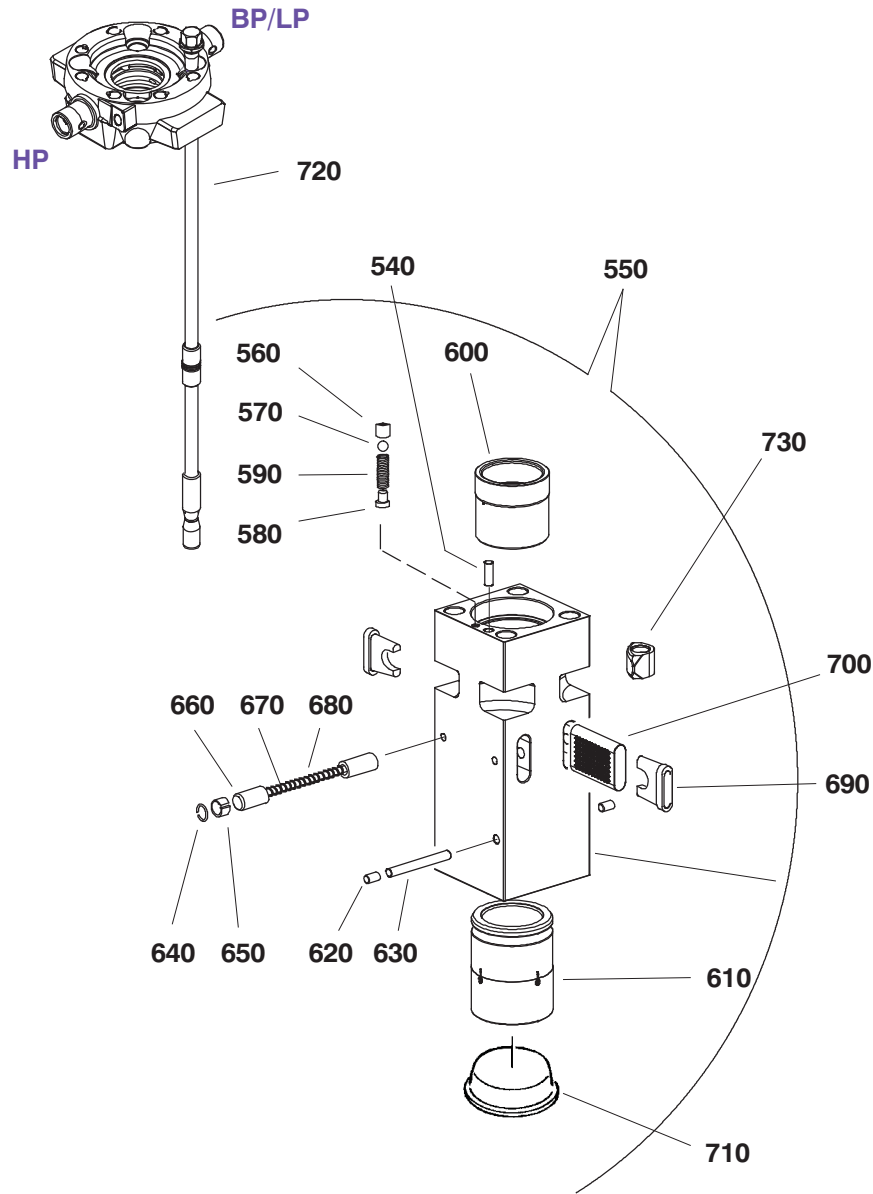

Item	CPN	Qty		
540	86350014	1	Pin Axe lisse	Zyl.-Stift Pen
550	86717949	1	Complete front guide including : Guide avant complet comprenant :	kpl. Vorderzylinder, best. aus : Komplete voorste geleider :
560	86606951	1	(Ball seat (Siège de bille	(Kugelsitz (Kogelzitting
570	86285343	1	(Ball (Bille	(Kugel (Kogel
580	86477171	1	(Spring guide (Guide ressort	(Federfuehrung (Veer geleider
590	86353547	1	(Spring (Ressort	(Feder (Veer
600	86447349	1	(Upper chuck bushing (Douille supérieure	(Obere Meißelhülse (Bovenste huls
610	86582020	1	(Lower chuck bushing (Douille inférieure	(Untere Meißelhülse (Onderste huls
620	86504198	2	(Plug (Bouchon	(Stopfen (Stop
630	86447372	1	(Pin (Axe lisse	(Zyl.-Stift (Pen
640	86352671	2	(Snap ring (Jonc	(Sprengring (Borgring
650	86220639	2	(Elastic pin (Goupille élastique	(Zyl.-Stift (Pen
660	86352697	4	(Lock (Verrou	(Riegel (Grendel
670	86378452	2	(Spring guide (Guide ressort	(Federfuehrung (Veer geleider
680	86355773	2	(Spring (Ressort	(Feder (Veer
690	86378437	4	Plug Bouchon	(Stopfen (Stop
700	86610805	2	Retaining pin Clavette de retenue	(Haltekeil (Vergrendelpen
710	86358504	1	Plastic plug Bouchon plastique	Plastikstopfen Plastic stop
720	86447380	4	Assembling bolt Vis d'assemblage	Zuganker Assemblage schroef
730	86603933	4	Nut Ecrou	Mutter Moer
•	86622677	1	SEAL PACKAGE POCHETTE RECHANGE	DICHTUNGSSATZ KIT DICHTINGEN