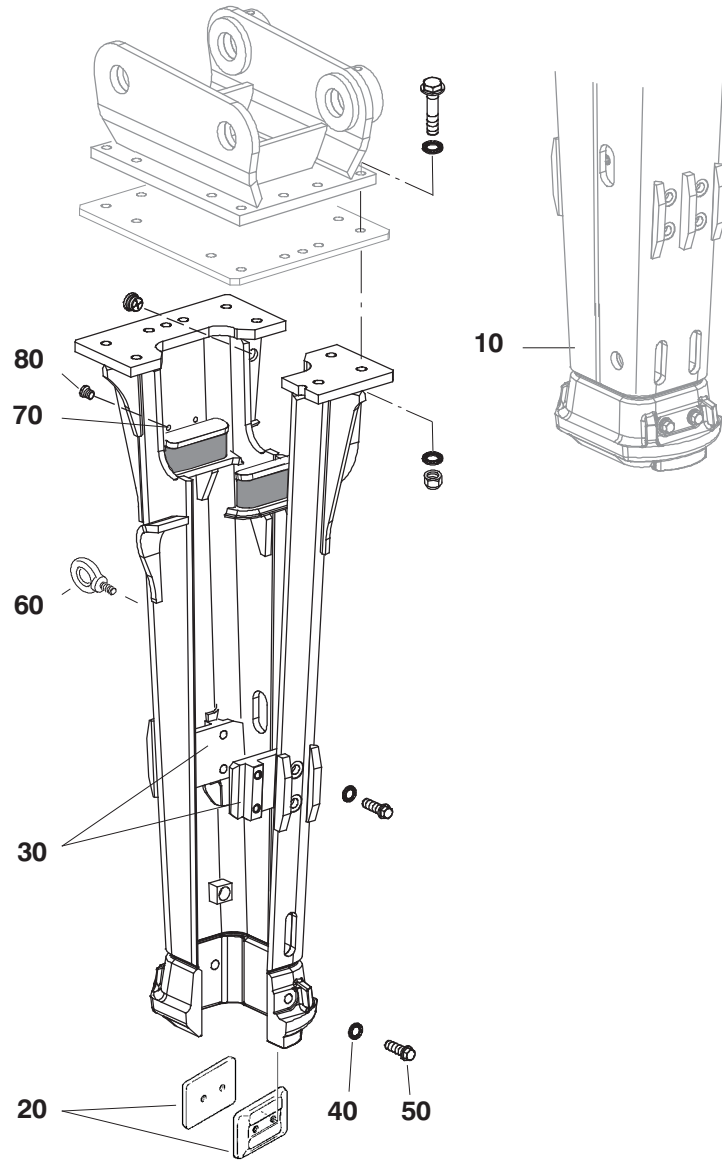

Item	CPN	Qty		
10	86581238	1	Housing including : Berceau comprenant :	Gehäuse, best. aus : Aanpassingsstuk bestaande uit :
20	86609153	2	(Guiding slipper (Patin de guidage	(Verschleißplatte (Leiblok
30	86654399	2	(Guiding slipper (Patin de guidage	(Verschleißplatte (Leiblok
40	86634086	12	(Washer "two mounted at a time" (Rondelle "montées par deux"	(Zahnscheibenpaar (Remring
50	86634821	12	(UNF 1", hexa. screw (Vis H UNF 1"	(Skt. Schraube UNF 1" (Schroef UNF 1"
60	86603180	1	(Hoisting ring (Anneau de levage	(Ringschraube (Hijsoog
70	86249067	2	(Helicoil thread UNF 5/8" (Filet rapporté UNF 5/8"	(Gewindeeinsatz UNF 5/8" (Draadbus UNF 5/8"
80	86614039	2	(Plastic plug (Bouchon plastique	(Plastikstopfen (Plastic stop