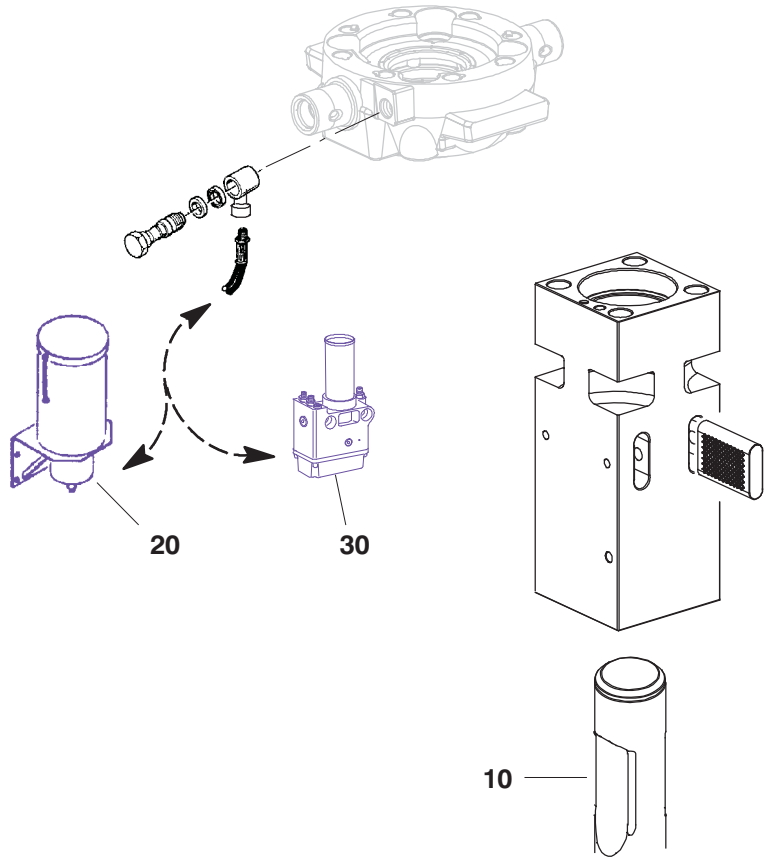

Item	CPN	Qty		
10	86709680	1	Pyramidal point Outil eclateur	Sprengmeißel Gereedschap vonkbrug
	86420791	1	Chisel Broche burin	Flachmeißel Platte beitel
	86421955	1	Blunt tool Broche pilon	Stampffuß Splitser
	86449360	1	Long moil point Broche pic long	Langer Spitzmeißel Puntbeitel
	86382082	1	Long chisel Broche burin long	Langer Flachmeißel Lange platte beitel
20	86383759	1	Lubricating station Centrale de graissage (See chapter : 12.1) (Voir chapitre : 12.1)	Schmierzentrale Smeercentrale (Siehe kapitel : 12.1) (Zie hoofdstuk : 12.1)
30	86615556	1	Housing Berceau Grease pump kit Kit pompe de graissage (See chapter : 12.3) (Voir chapitre : 12.3)	Gehäuse Aanpassingsstuk Kit Fettpresse Smeerpumpkit (Siehe kapitel : 12.3) (Zie hoofdstuk : 12.3)
or/ou	86615564	1	Soundproof housing Berceau insonorisé Grease pump kit Kit pompe de graissage (See chapter : 12.5) (Voir chapitre : 12.5)	Schallgedämpftes Gehäuse Geluidgedempt Kit Fettpresse Smeerpumpkit (Siehe kapitel : 12.5) (Zie hoofdstuk : 12.5)
	86475100	1	Pressurization kit kit de pressurisation (See chapter : 11.1) (Voir chapitre : 11.1)	Kit Luftspülung Pressurisatiekit (Siehe kapitel : 11.1) (Zie hoofdstuk : 11.1)