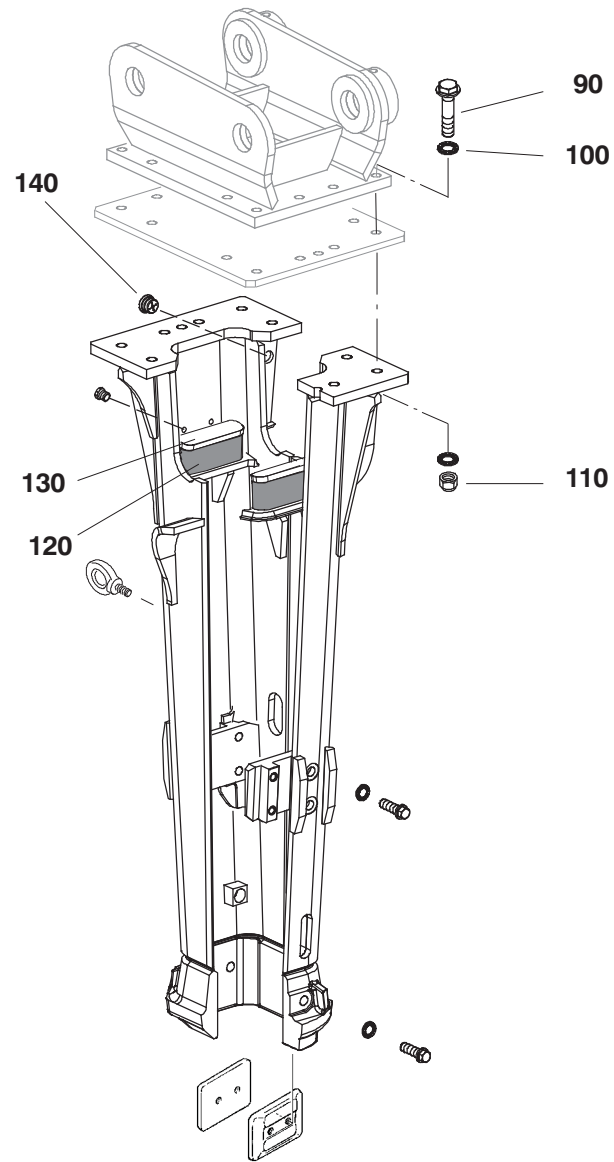

© Montabert V1200 - 2011

Item	CPN	Qty		
90	86576394	12	UNF 1", hexa. screw Vis H UNF 1"	Skt. Schraube UNF 1" Schroef UNF 1"
100	86634086	24	Washer Rondelle	Zahnscheibe Ring
110	86510005	12	Nut Ecrou	Mutter Moer
120	86629052	2	Shock absorber Amortisseur	Stoßdämpferplatte Schokdemper
130	86629060	2	Bar Barrette	Leiste Stang
140	86615069	1	Plastic plug Bouchon plastique	Plastikstopfen Plastic stop