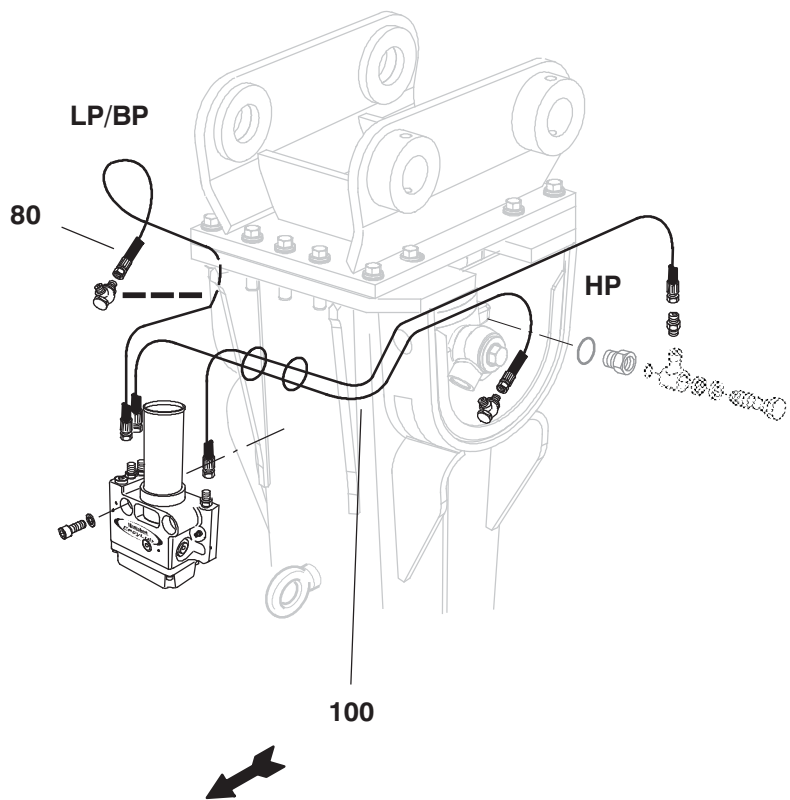

EXCAVATOR SIDE
CÔTÉ PELLE
ZUM BAGGER
DRAGER ZIJDE

Item	CPN	Qty	Accessories Accessoires	Zusatzrüstung Bijhorigheden
86617222		1	Grease cartridge (x12) Cartouche de graisse (x12)	Fettkartusche (x12) Vetpatroon (x12)
86617842		1	Oil cartridge (x12) Cartouche d'huile (x12)	Ölpatrone (x12) Oliepatroon (x12)