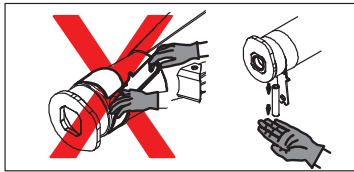

x ??	CPN
1	86629581
1	86607512
1	86640216
1	86640224
1	86641594
1	86680204

86680204