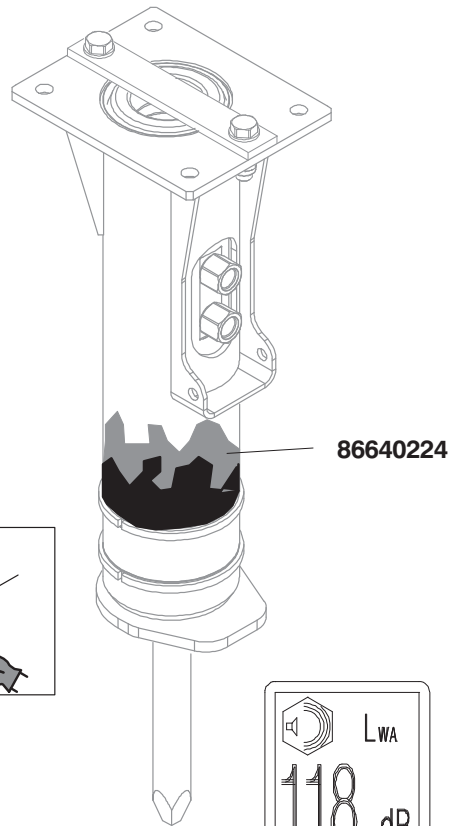

Montabert®

SC-6

N/S : S006B 50000 ▶

	x ??	CPN
	10	1 86580966
	20	1 86600632
	30	8 86610920
	40	1 86625118
	50	1 86634045
	60	1 86625100
•	70	6 86349982
•	80	8 86639325
	90	1 86678042
•	100	1 86639317
•	110	1 86678059
	120	1 86678125
	130	1 86679834
	140	1 86679826
	150	1 86625209
	160	1 86678034
	170	1 86624160
	180	1 86625183
•	190	1 86625175
•	200	1 86625167
	210	1 86625159
	220	1 86625142
	230	1 86655354
	240	1 86625282
	250	1 86646122
	260	2 86626900
	270	2 86418357
	280	1 86495363

	x ??	CPN
10	1	86625290
20	1	86625316
30	1	86625324
40	1	86625308
50	1	86639333
60	1	86639937

x ??	CPN
1	86629581
1	86607512
1	86640216
1	86640224
1	86641594
1	86680204

86680204

86607512

86640216

86629581

86641594