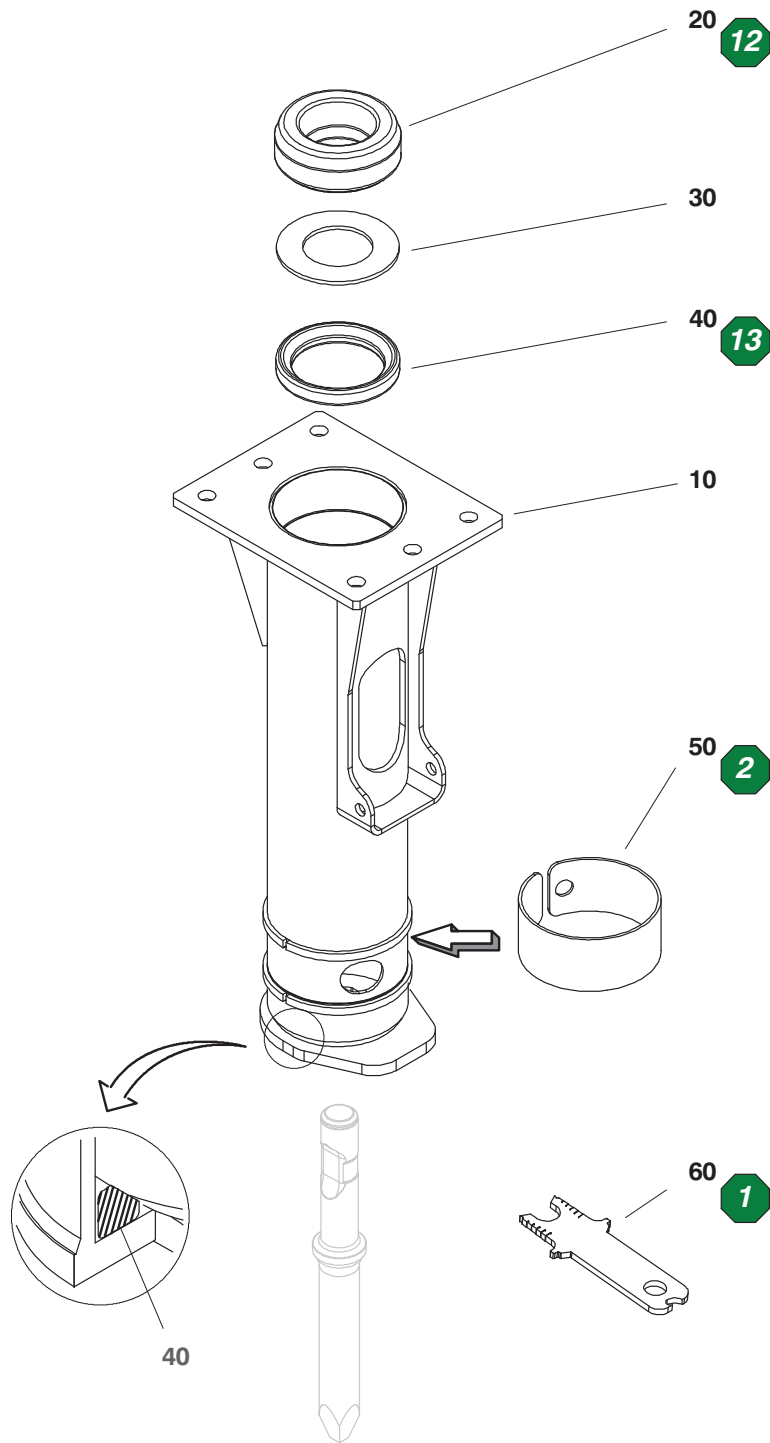

Montabert®

SC-6

N/S : S006B 50000 ▶

	x ??	CPN
	10	1 86580966
	20	1 86600632
	30	8 86610920
	40	1 86625118
	50	1 86634045
	60	1 86625100
•	70	6 86349982
•	80	8 86639325
	90	1 86678042
•	100	1 86639317
•	110	1 86678059
	120	1 86678125
	130	1 86679834
	140	1 86679826
	150	1 86625209
	160	1 86678034
	170	1 86624160
	180	1 86625183
•	190	1 86625175
•	200	1 86625167
	210	1 86625159
	220	1 86625142
	230	1 86655354
	240	1 86625282
	250	1 86646122
	260	2 86626900
	270	2 86418357
	280	1 86495363

	x ??	CPN
10	1	86625290
20	1	86625316
30	1	86625324
40	1	86625308
50	1	86639333
60	1	86639937

x ??	CPN
1	86629581
1	86607512
1	86640216
1	86640224
1	86641594
1	86680204

86680204

86607512

86640216

86629581

86641594