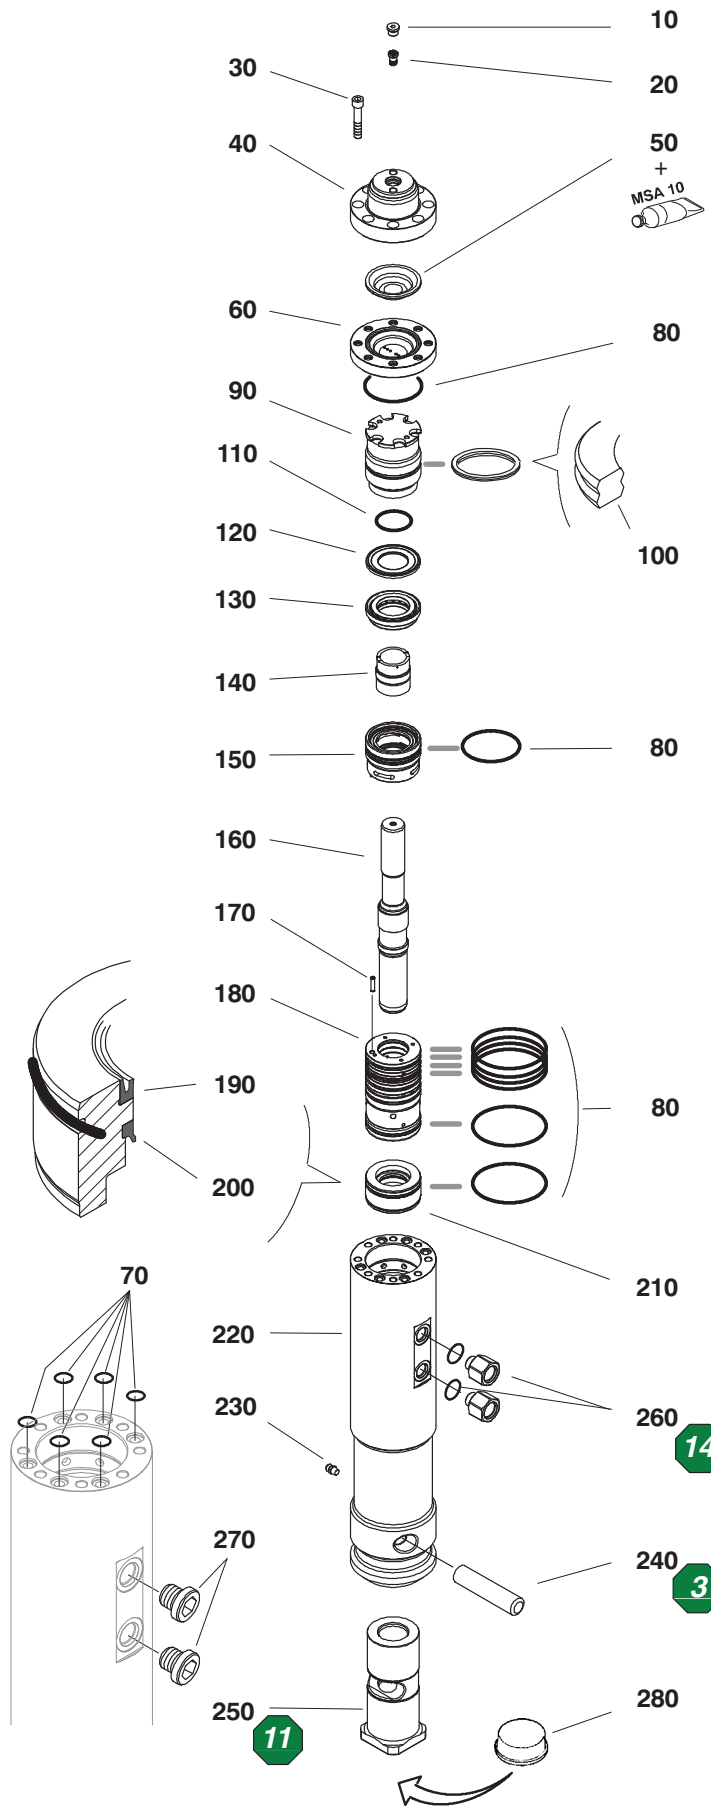

Montabert®

SC-6

N/S : S006B 50000 ▶

	x ??	CPN
	10	1 86580966
	20	1 86600632
	30	8 86610920
	40	1 86625118
	50	1 86634045
	60	1 86625100
•	70	6 86349982
•	80	8 86639325
	90	1 86678042
•	100	1 86639317
•	110	1 86678059
	120	1 86678125
	130	1 86679834
	140	1 86679826
	150	1 86625209
	160	1 86678034
	170	1 86624160
	180	1 86625183
•	190	1 86625175
•	200	1 86625167
	210	1 86625159
	220	1 86625142
	230	1 86655354
	240	1 86625282
	250	1 86646122
	260	2 86626900
	270	2 86418357
	280	1 86495363

	x ??	CPN
10	1	86625290
20	1	86625316
30	1	86625324
40	1	86625308
50	1	86639333
60	1	86639937

x ??	CPN
1	86629581
1	86607512
1	86640216
1	86640224
1	86641594
1	86680204

86680204

86607512

86640216

86629581

86641594